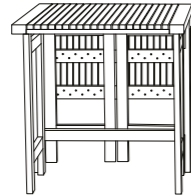

SAMOA

design: jankurtz

bezeichnung Klapptisch | balkontisch, beidseitig klappbar
description folding table | balcony table, foldable on both sides
material teak massiv, natur
material solid teak, natural

höhe height 73
breite width 100/60
tiefe depth 70

ve (pal.) pu (pal.) 1
gewicht weight 26 kg
farbe colour natur natural

edv-nr. edp-no. **440433**
preis uvp | price rrp € 579,00