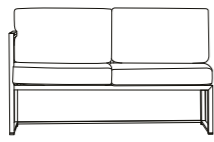

design: jankurtz

LUX LOUNGE design: jankurtz

bezeichnung	eckelement [3]	mittelelement [4]	anbauelement [5]	armlehnsessel armlehnenhöhe: 62 cm, mit teakeinlagen [6]
description	corner element [3]	middle element [4]	extension element [5]	armchair armrest height: 62 cm, with teak inlets [6]
material	gestell: edelstahl, pulverbeschichtet weiß , inkl. sitz- und rückenkissen bezug: 100% polyacryl, mit reißverschluss			
material	frame: stainless steel, powder coated white , incl. seat- and backcushion cover: 100% polyacrylic, with zip			
höhe height	75 (41)	75 (41)	41	75 (41)
breite width	67	62	62	68
tiefe depth	67 (52)	67 (52)	62	67 (52)
ve (pal.) pu (pal.)	1	1	1	1
gewicht weight	11 kg	10 kg	8 kg	12 kg
farbe colour	edv-nr. edp-no. preis uvp price rrp	edv-nr. edp-no. preis uvp price rrp	edv-nr. edp-no. preis uvp price rrp	edv-nr. edp-no. preis uvp price rrp
schwarz black	420163 1.198,00	420166 998,00	420175 598,00	420172 1.198,00
weiß white	420164 1.198,00	420167 998,00	420176 598,00	420173 1.198,00
taupe taupe	420165 1.198,00	420168 998,00	420177 598,00	420174 1.198,00