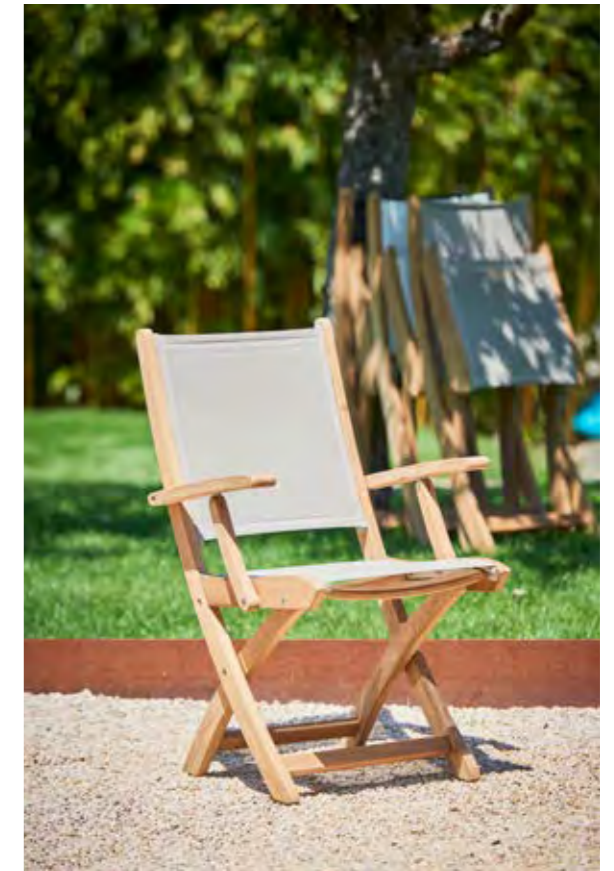

design: jankurtz

TOWN

design: jankurtz

bezeichnung klapptisch | balkontisch

description folding table | balcony table

material zertifiziertes teak massiv

material certificated teak solid

höhe height 75 75 75
breite width 120 70 60
tiefe depth 70 70 60

ve (pal.) pu (pal.) 1 1 1

gewicht weight 18 kg 16 kg 12 kg

farbe colour natur natural natur natural natur natural

edv-nr. edp-no. **498696** **498695** **498698**

preis uvp | price rrp € 698,00 489,00 398,00