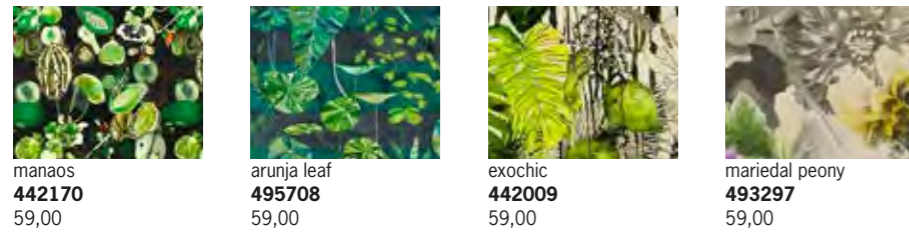

MAXX LIEGESTUHL design: jankurtz

bezeichnung	liegestuhl	fußteil
description	deckchair	foot rest
material	gestell: teak massiv bezug: 100% polyacryl	gestell: teak massiv
material	frame: solid teak covers: 100% polyacryl	frame: solid teak
höhe height	98 (40)	33
breite width	64 (43)	57
tiefe depth	112	67
edv-nr. edp-no.	492159	492166
preis uvp | price rrp €	119,00	59,00