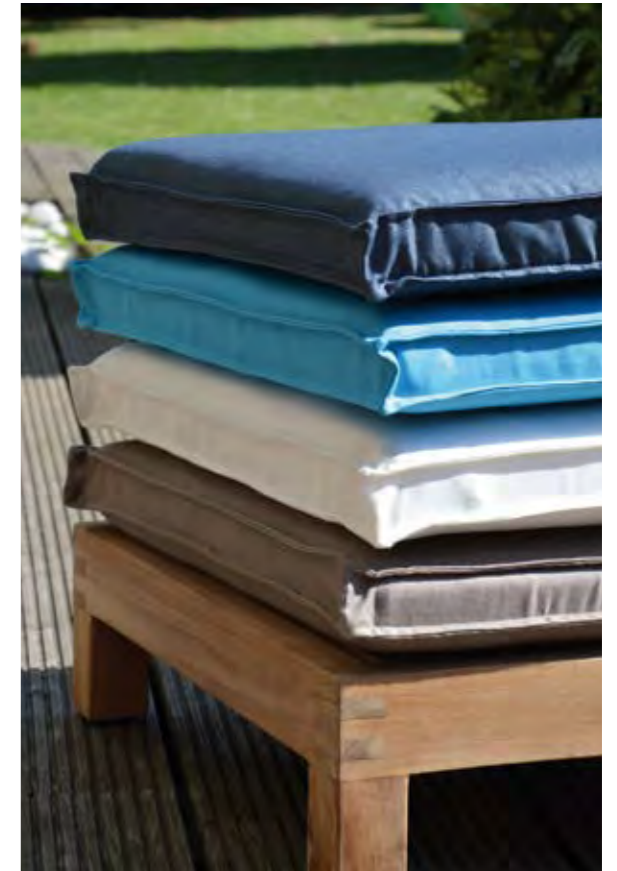

design: jankurtz

KORFU

design: jankurtz

bezeichnung	auflage mit kopfkissen			
description	cushion with headcushion			
material	bezug: 100% polyacryl mit reißverschluss			
material	cover: 100% polyacrylic with zipper			
höhe height	5			
breite width	200			
tiefe depth	65			
ve (pal.) pu (pal.)	1			
gewicht weight	1 kg			
farbe colour	 weiß white	 türkis turquoise	 taupe taupe	 marine blau navy blue
edv-nr. edp-no.	498460	498461	498462	498463
preis uvp price rrp €	259,00	259,00	259,00	259,00