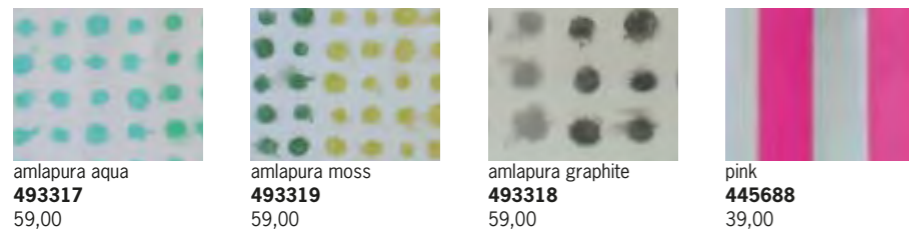

MAXX LIEGESTUHL design: jankurtz

bezeichnung	liegestuhl	fußteil
description	deckchair	foot rest
material	gestell: teak massiv bezug: 100% polyacryl	gestell: teak massiv
material	frame: solid teak covers: 100% polyacryl	frame: solid teak
höhe height	98 (40)	33
breite width	64 (43)	57
tiefe depth	112	67
edv-nr. edp-no.	492159	492166
preis uvp | price rrp €	119,00	59,00