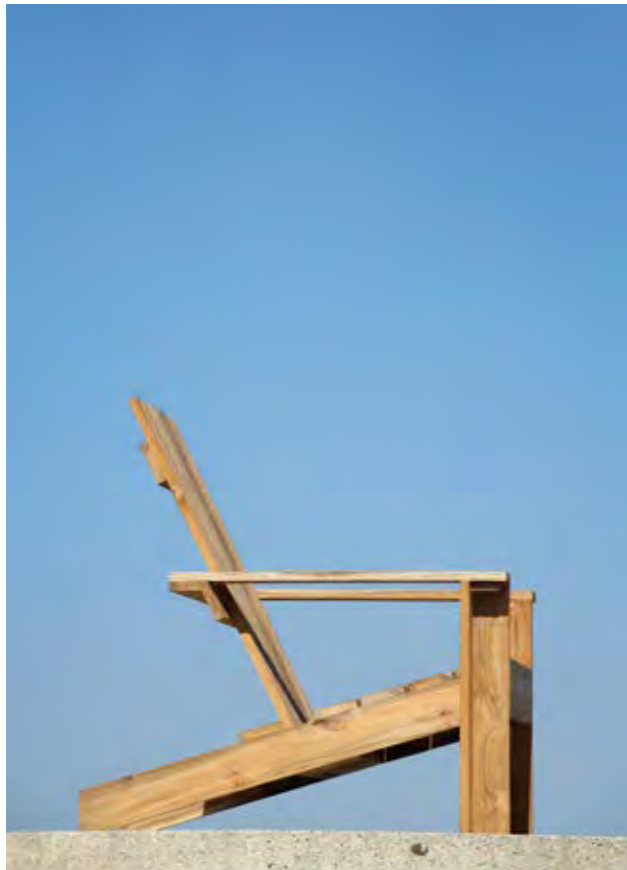

BATTEN

design: marcus hofbauer

bezeichnung	armlehnsessel | armlehnenhöhe: 57 cm	beistelltisch	auflage für armlehnsessel | sitz- und rückenkissen			
description	armchair | armrest height: 57 cm	side table	padding for armchair | seat cushion and back cushion			
material	gestell: recyceltes teak		bezug: 100% polyacryl mit reißverschluss			
material	frame: recycled teak		cover: 100% polyacrylic with zipper			
höhe height	96 (38)	38	5 / 10			
breite width	78 (58)	57	58 / 58			
tiefe depth	97 (51)	54	50 / 30			
ve (pal.) pu (pal.)	1	1	1			
gewicht weight	22 kg	7 kg	0.5 kg			
farbe colour	natur natural	natur natural	weiß white	türkis turquoise	taupe taupe	marine blau navy blue
edv-nr. edp-no.	490436	490437	498472	498473	498474	498475
preis uvp | price rrp €	879,00	259,00	149,00	149,00	149,00	149,00

design: marcus hofbauer