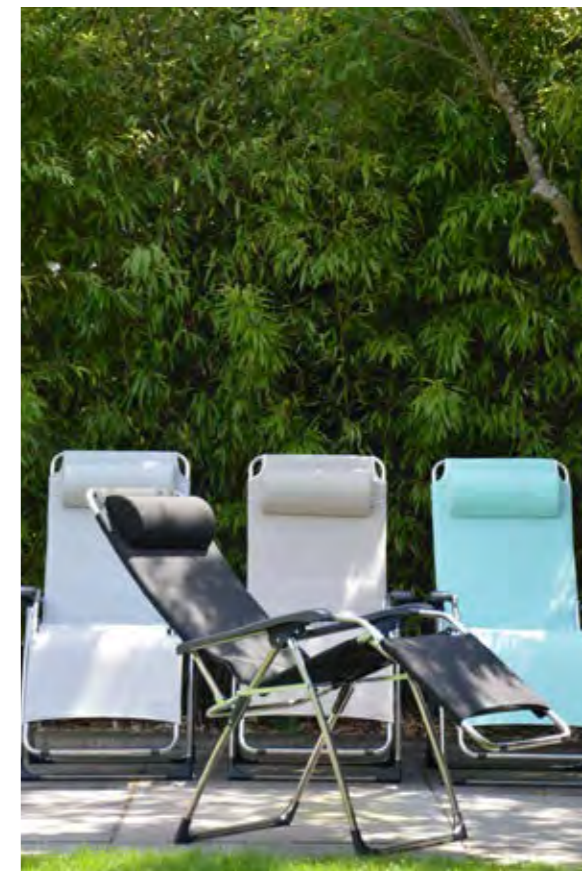

design: francesco favagrossa

FIAM AMIDA XXL

bezeichnung relaxliege | armlehnenhöhe: 67 cm, stufenlos verstellbar

description relaxing chair | armrest height: 67 cm, infinitely variable

material gestell: aluminium, armlehnen: kunststoff
bezug: kunststoffgewebe, inkl. Nackenrolle

material frame: aluminium, armrest: plastic
cover: synthetic fabric, incl. neck cushion

höhe height 136 (51)
breite width 86 (50)
tiefe depth 70 (53)

ve (pal.) pu (pal.) 1 (18)

gewicht weight 5.6 kg

farbe colour taupe taupe dkl'blau dark blue salbei salvia

edv-nr. edp-no. **490948** **490949** **445237**

preis uvp | price rrp € 398,00 398,00 398,00