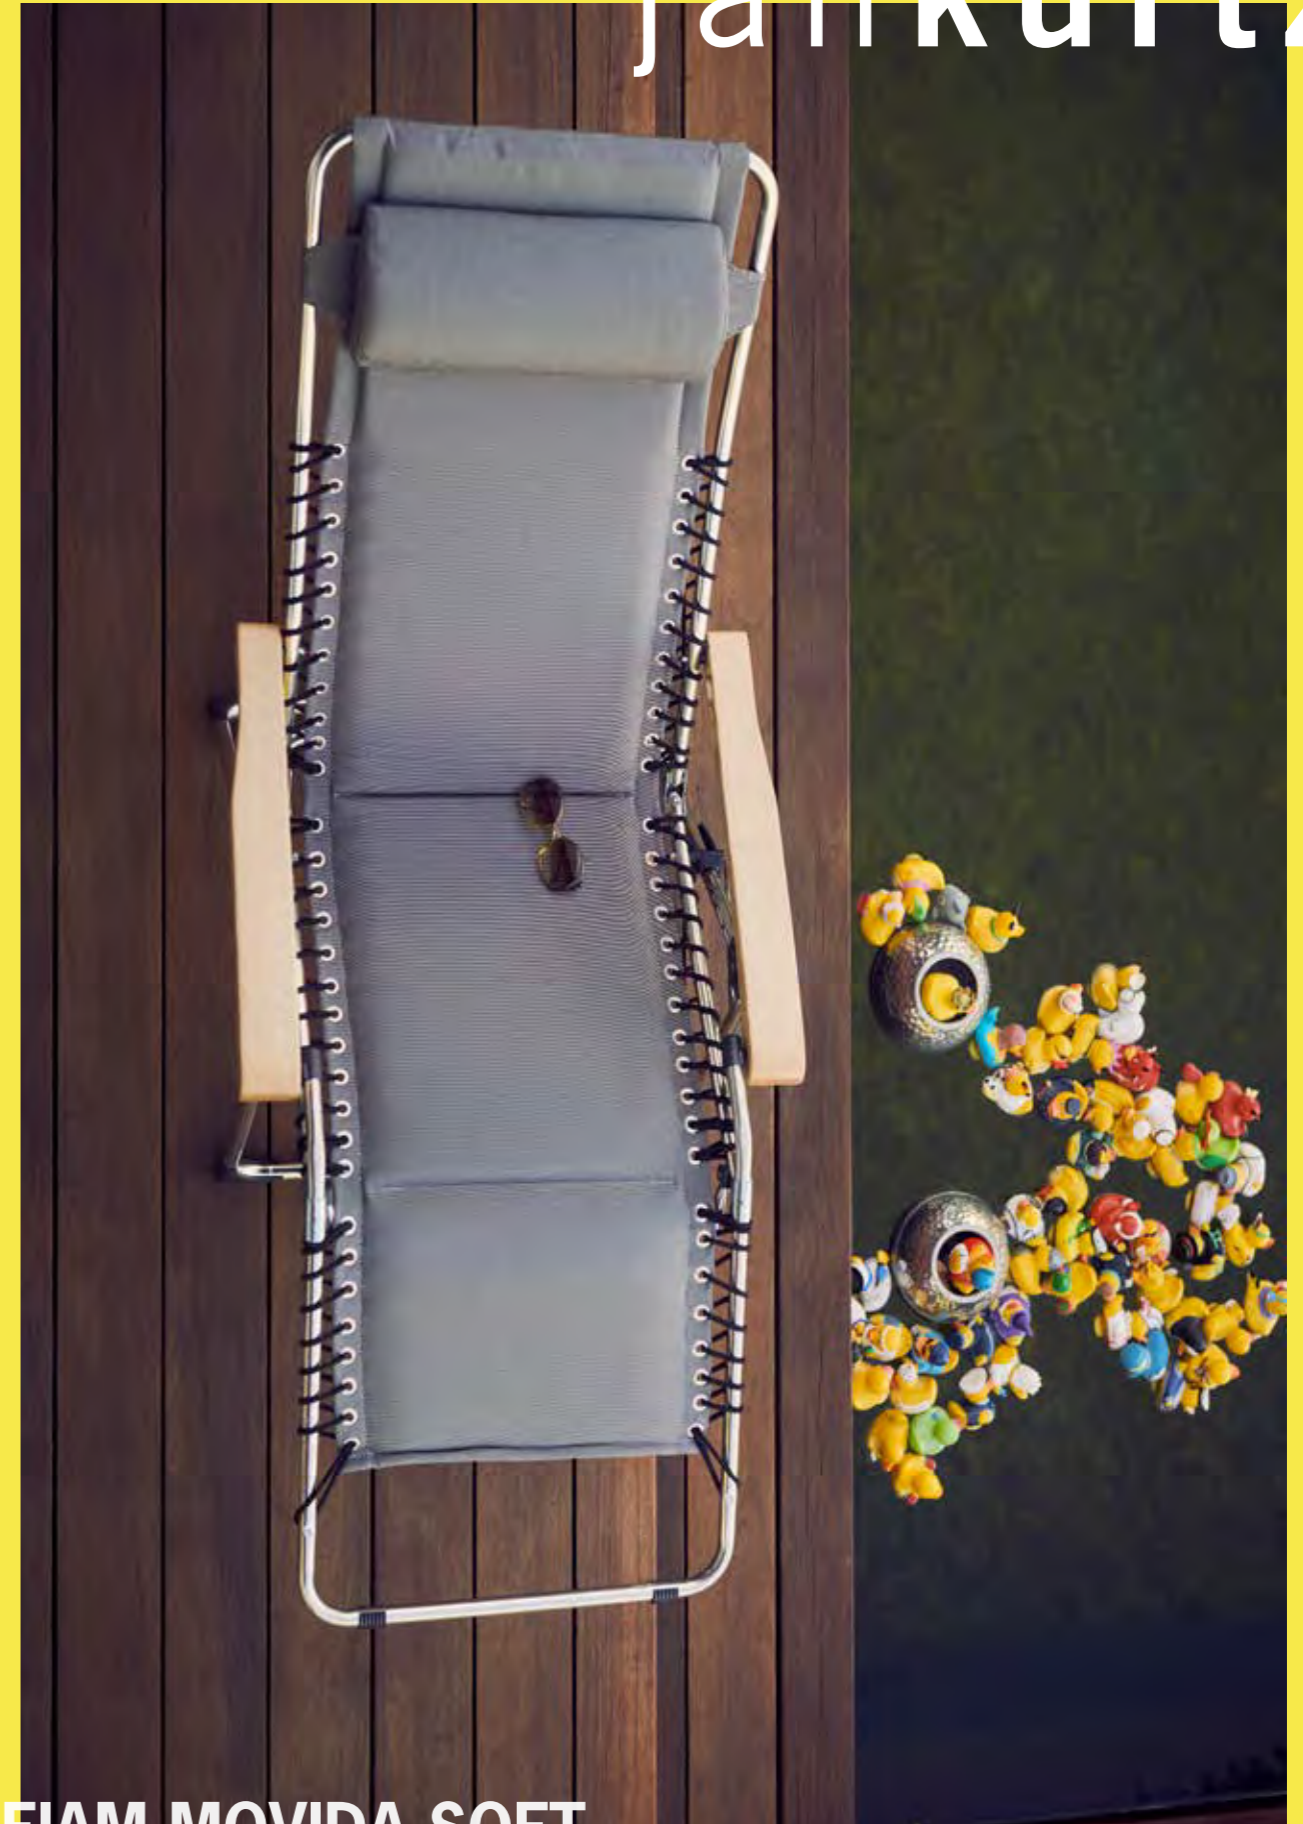

jankurtz

FIAM MOVIDA SOFT design: francesco favagrossa