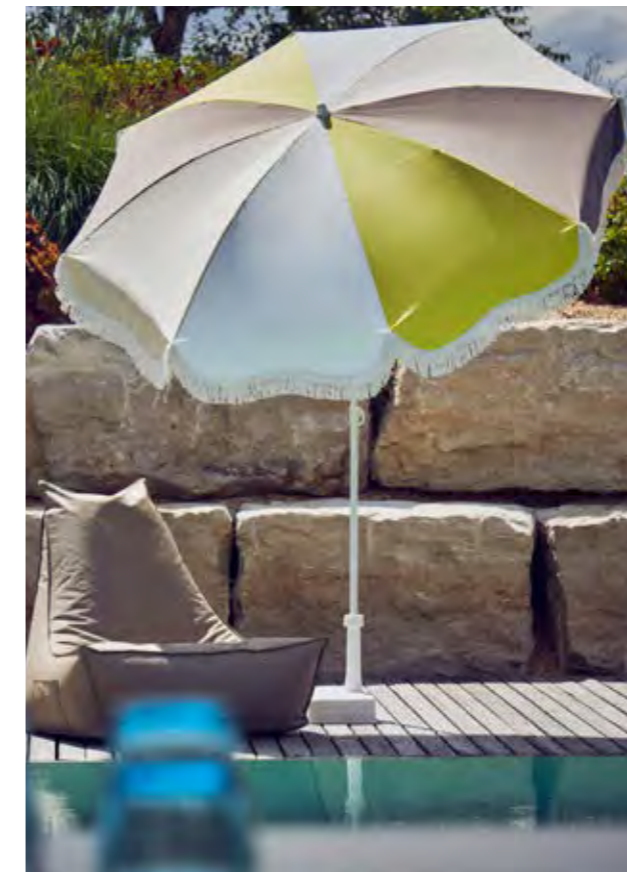

design: jankurtz