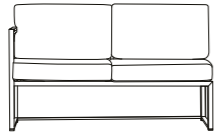

LUX LOUNGE design: jankurtz

bezeichnung	2-sitzer sofa | armlehnenhöhe: 62 cm, mit teakeinlage, armlehne links [1]	armlehne rechts [2]
description	2-seater sofa | armrest height: 62 cm, with teak inlet, armrest left [1]	armrest right [2]
material	gestell: edelstahl, pulverbeschichtet schwarz, inkl. sitz und rückenkissen bezug: 100% polyacryl, mit reißverschluss, handwaschbar	
material	frame: stainless steel, powder coated black, incl. seat- and backcushion cover: 100% polyacrylic, with zip, hand-washable	
höhe height	75 (41)	75 (41)
breite width	127	127
tiefe depth	67 (52)	67 (52)
ve (pal.) pu (pal.)	1	1
gewicht weight	16 kg	16 kg
farbe colour	schwarz black	schwarz black
edv-nr. edp-no.	420045	420048
preis uvp | price rrp €	1.498,00	1.498,00

design: jankurtz