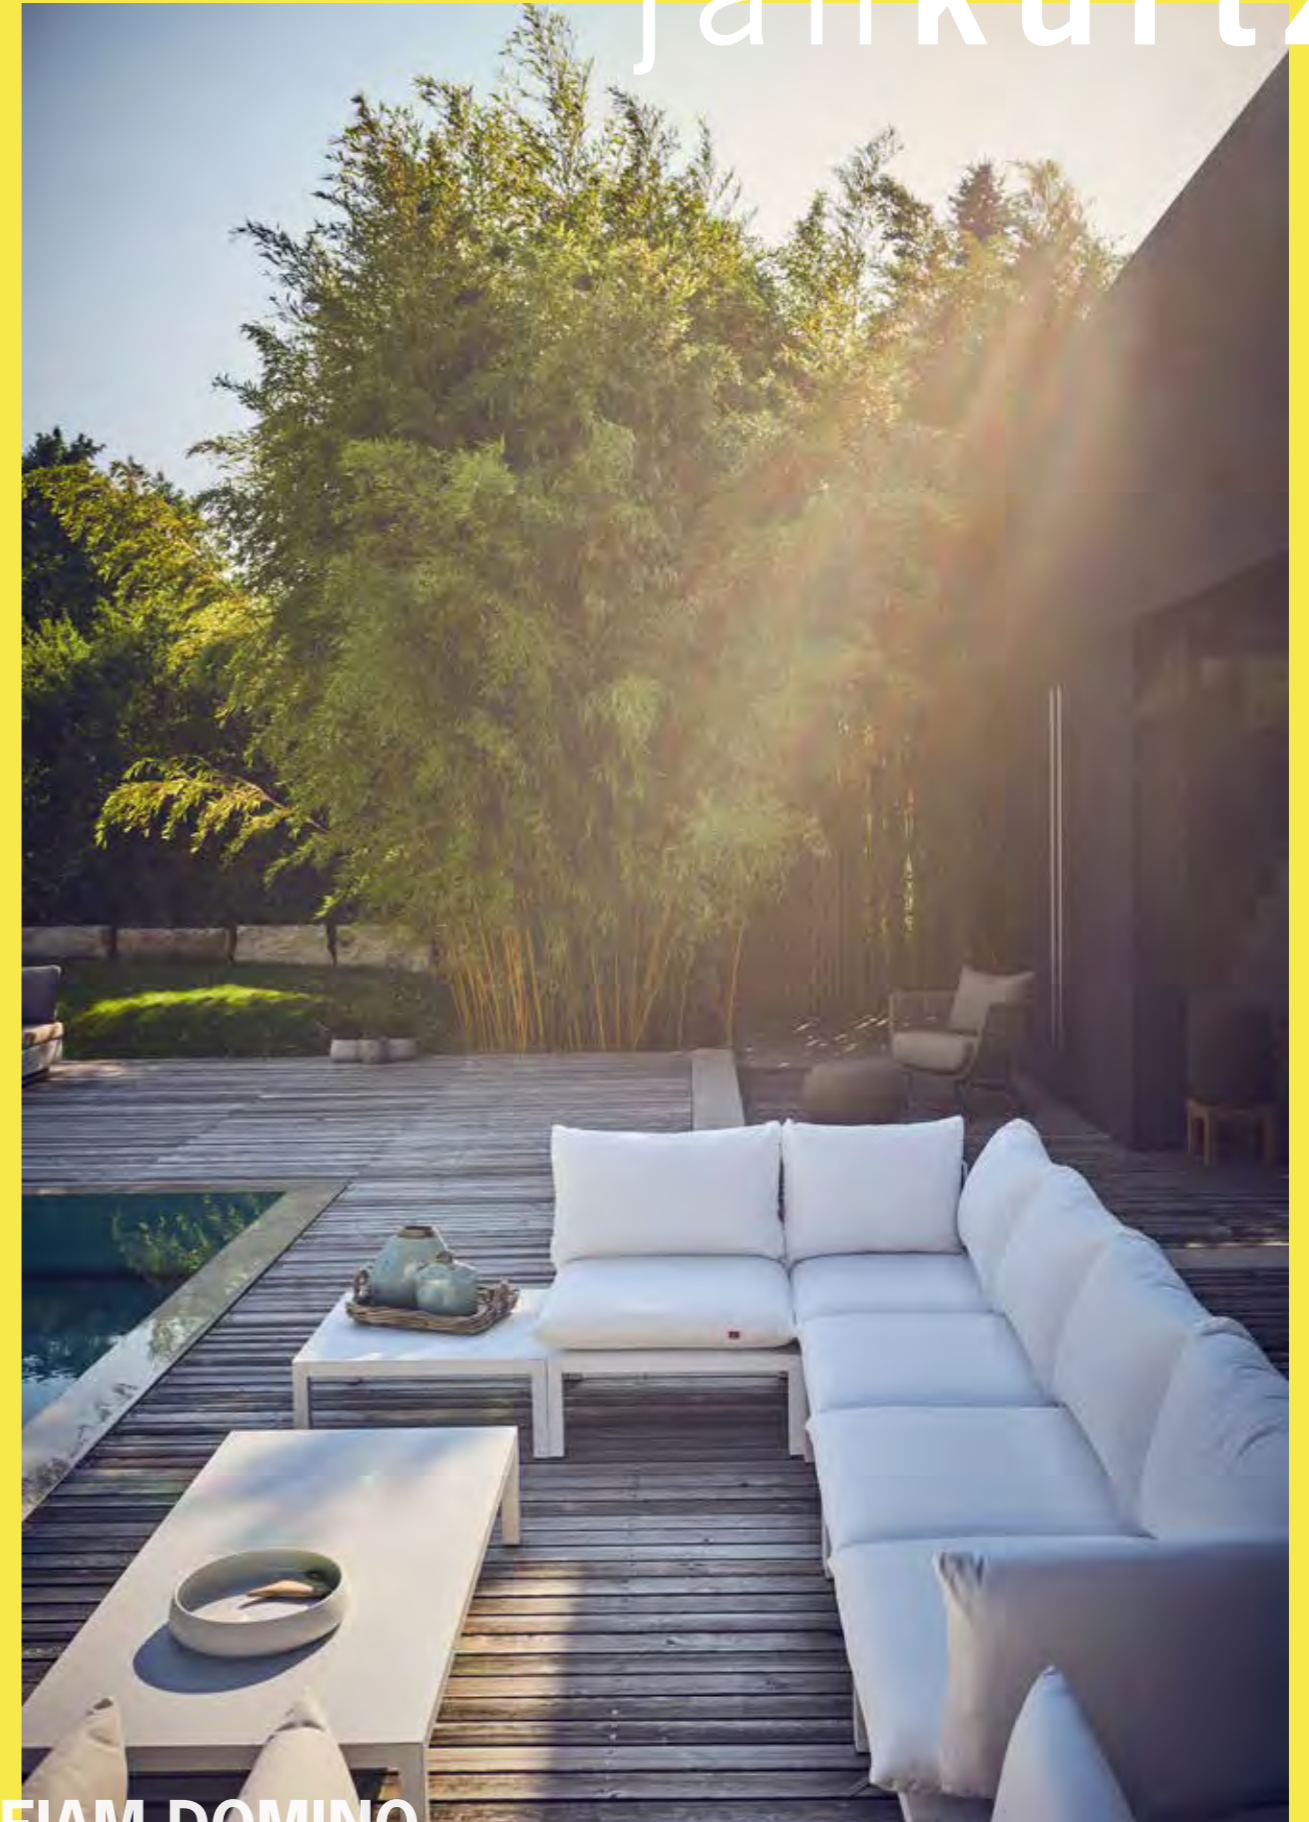

FIAM DOMINO design: fiam & joachim nees