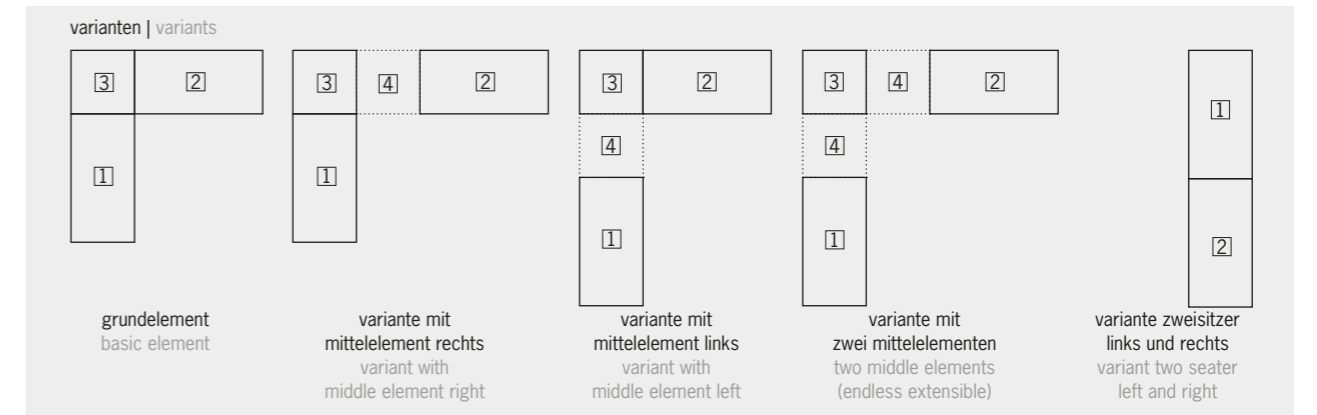

LUX LOUNGE design: jankurtz

bezeichnung	2-sitzer sofa | armlehnenhöhe: 62 cm, mit teakeinlage, armlehne links [1] armlehne rechts [2]		
description	2-seater sofa | armrest height: 62 cm, with teak inlet, armrest left [1] armrest right [2]		
material	gestell: edelstahl, inkl. sitz und rückenkissen bezug: 100% polyacryl, mit reißverschluss		
material	frame: stainless steel, incl. seat- and backcushion cover: 100% polyacrylic, with zip		
höhe height	75 (41)	75 (41)	75 (41)
breite width	127	127	127
tiefe depth	67 (52)	67 (52)	67 (52)
ve (pal.) pu (pal.)	1	1	1
gewicht weight	16 kg	16 kg	16 kg
farbe colour	schwarz black weiß white taupe taupe	schwarz black weiß white taupe taupe	schwarz black weiß white taupe taupe
edv-nr. edp-no.	498491	498564	498570
preis uvp | price rrp €	1.498,00	1.498,00	1.498,00

LUX LOUNGE design: jankurtz