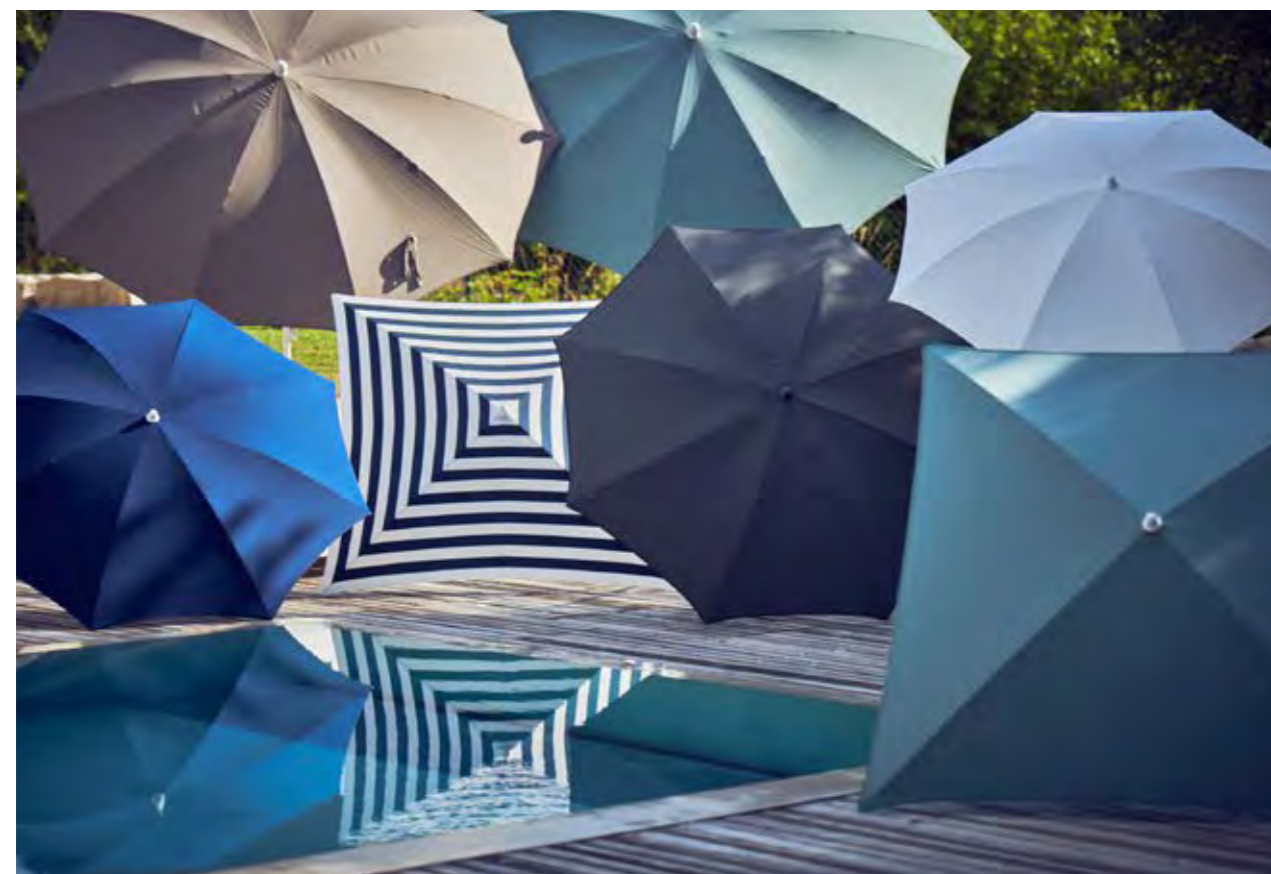

edv-nr. edp-no. 450952 450953 450954 450955 450956 450957 450945

preis uvp | price rp € 139,00 139,00 139,00 139,00 139,00 139,00 139,00

design: jankurtz

MURANO

design: jankurtz

bezeichnung sonnenschirm
 description parasol
 material gestell und streben: stahlrohr, pulverbeschichtet weiß, mit knickelement
 bespannung: 100% polyacryl, 4-teilig
 material frame and ribs: steel tube, powder coated white, with tilt
 cover: 100% polyacrylic, 4-parts