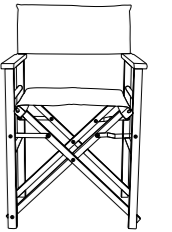

MAXX REGIESESSEL design: jankurtz

bezeichnung	regiesessel | armlehnenhöhe: 64,5 cm
description	director´s chair | armrest height: 64,5 cm
material	gestell: teak massiv bezug: 100% polyacryl
material	frame: solid teak covers: 100% polyacryl
höhe height	85 (45)
breite width	51 (44)
tiefe depth	53 (41)
edv-nr. edp-no.	492726
preis uvp | price rrp €	139,00