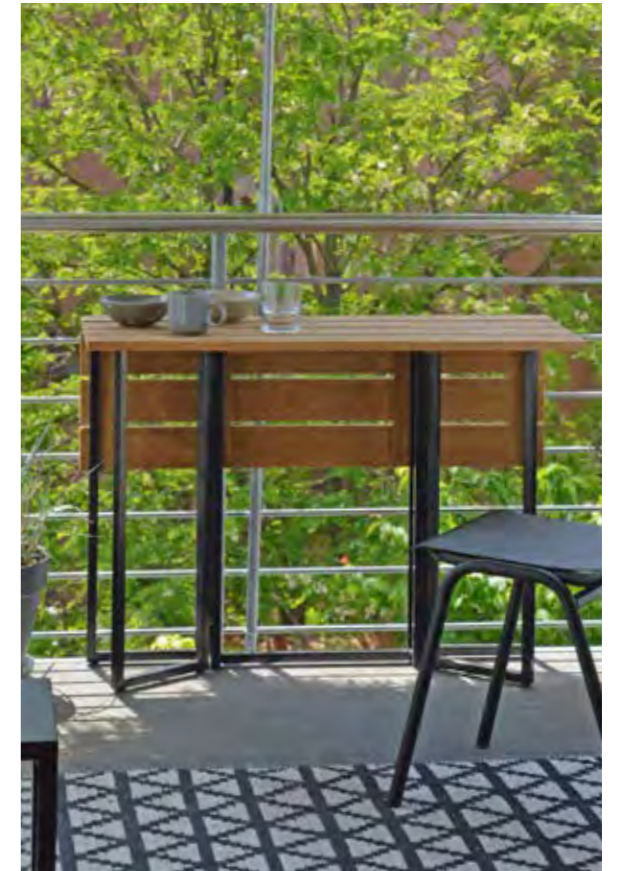

design: marcus hofbauer

TIME

design: marcus hofbauer

bezeichnung bank
description bench
material gestell: aluminium schwarz
platte: teak natur
material frame: aluminium black
top: teak natural

höhe height 45
breite width 100
tiefe depth 29

ve (pal.) pu (pal.) 1
gewicht weight 8 kg
farbe colour natur natural

edv-nr. edp-no. **440405**
preis uvp | price rrp € 298,00