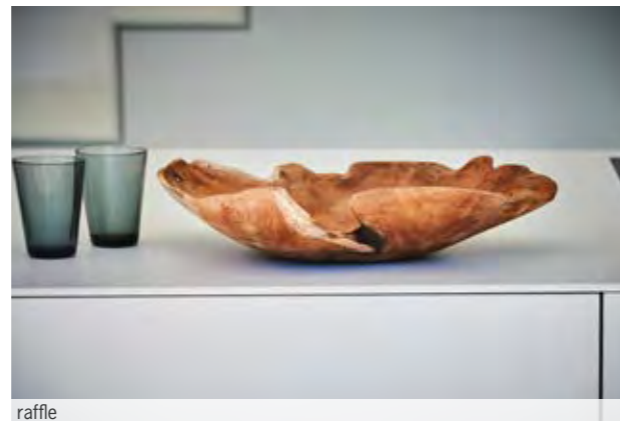

FLOWER

design: jankurtz

bezeichnung windlicht
description table lantern
material teakwurzel mit weißem wachs
jedes stück ein unikat
material teakroot with white wax
each piece is unique

höhe height ca. approx. 16
breite width ca. approx. Ø 20-30
tiefe depth

ve (pal.) pu (pal.) 1

gewicht weight 5 kg

farbe natur
colour natural

edv-nr. edp-no. 495598

preis uvp | price rrp € 69,00

NATURAL

schale bowl
teak massiv
jedes stück ein unikat

solid teak
each piece is unique

ca. approx. 15 ca. approx. 20
ca. approx. Ø 30 ca. approx. Ø 50

1 1

3 kg 8 kg

natur natur
natural natural

880543

880544

49,00

59,00

RAFFLE

schale bowl
teak massiv
jedes stück ein unikat

solid teak
each piece is unique

ca. approx. 10
ca. approx. Ø 50

1

natur natur
natural natural

442278

79,00

KISTA

design: jankurtz

bezeichnung kiste
description case
material recyceltes teak
jedes stück ein unikat
material recycled teak
each piece is unique

höhe height 38
breite width 45
tiefe depth 35

ve (pal.) pu (pal.) 1

gewicht weight 5 kg

farbe natur natur
colour natural natural

edv-nr. edp-no. 492876

preis uvp | price rrp € 98,00

WINE

kiste | hocker
case | stool

recyceltes teak
jedes stück ein unikat
recycled teak
each piece is unique

24
46
32

1

4 kg

natur natur
natural natural

492868

89,00

MANDIRI

tablett tray
teak massiv

teak soild

6
45
32,5

1

2 kg

natur natur
natural natural

490562

69,00

NICE

hocker | beistelltisch
stool | side table

teak massiv
jedes stück ein unikat

solid teak
each piece is unique

30 40
35 41,5
35 41,5

1 1

4 kg 5 kg

natur natur natur
natural natural natural

492875

440434

79,00

119,00