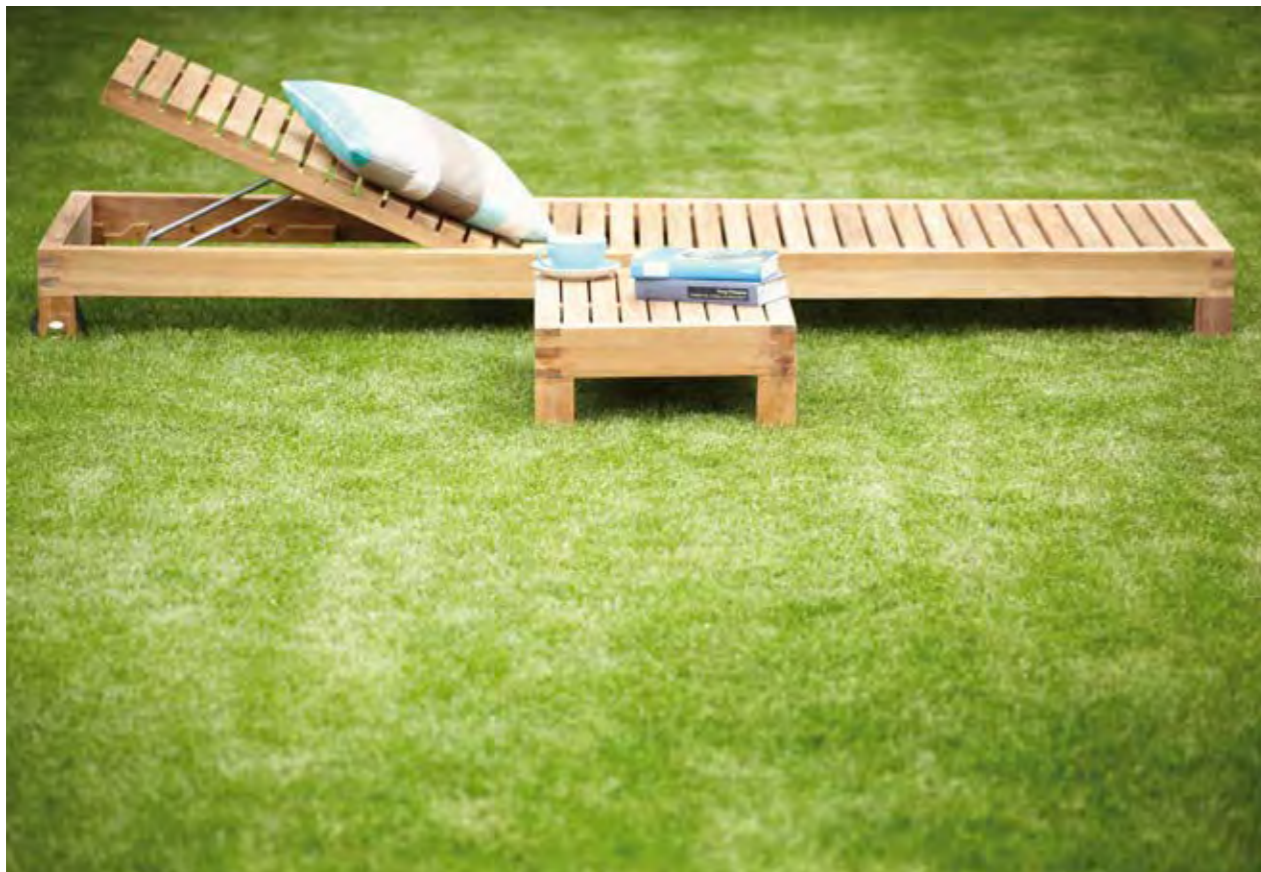

ve (pal.) pu (pal.) 1
 gewicht weight 8 kg
 farbe colour natur natural

edv-nr. edp-no. **440405**
 preis uvp | price rrp € 298,00

design: marcus hofbauer

KORFU

design: jankurtz

bezeichnung	sonnenliege mit rollen und 5-fach verstellbarem kopfteil	beistelltisch
description	sunbed with wheels and 5-times adjustable headrest	side table
material	teak massiv	
material	solid teak	
höhe height	18	18
breite width	200	65
tiefe depth	65	40
ve (pal.) pu (pal.)	1	1
gewicht weight	31 kg	9 kg
farbe colour	 natur natural	 natur natural
edv-nr. edp-no.	492741	492740
preis uvp price rrp €	798,00	229,00