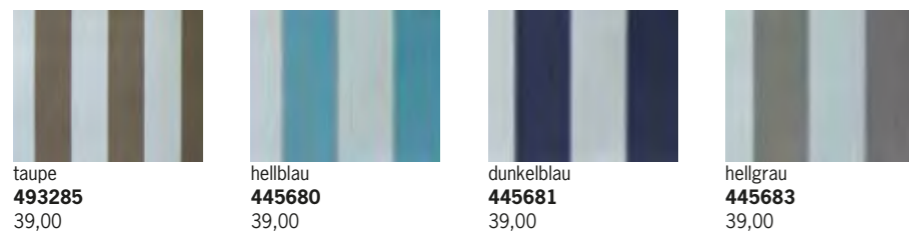

MAXX LIEGESTUHL design: jankurtz

bezeichnung	liegestuhl	fußteil
description	deckchair	foot rest
material	gestell: teak massiv bezug: 100% polyacryl	gestell: teak massiv
material	frame: solid teak covers: 100% polyacryl	frame: solid teak
höhe height	98 (40)	33
breite width	64 (43)	57
tiefe depth	112	67
edv-nr. edp-no.	492159	492166
preis uvp | price rrp €	119,00	59,00