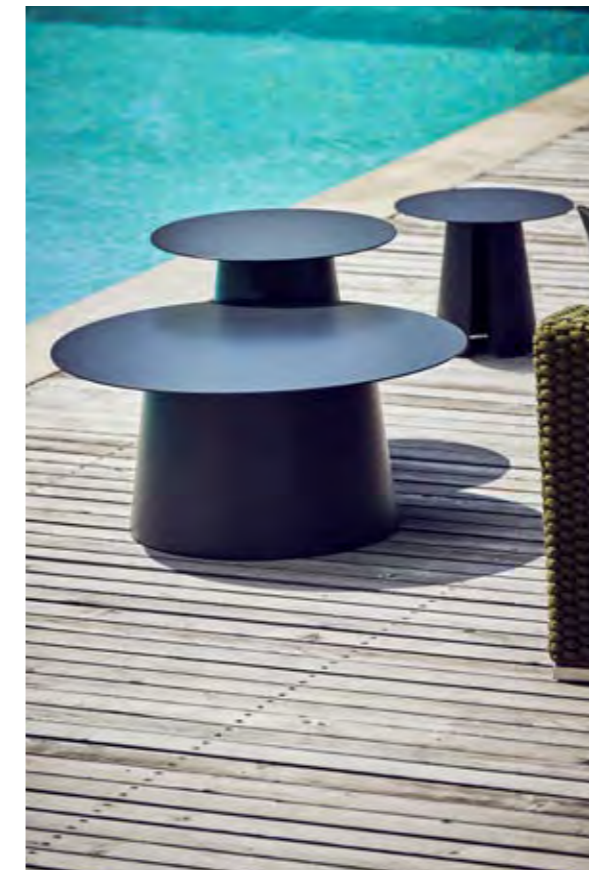

design: sebastian herkner

FEEL

design: sebastian herkner

bezeichnung beistelltisch
description side table
material aluminium, pulverbeschichtet
material aluminium, powder coated

höhe height	36	46	32
breite width	Ø 80	Ø 50	Ø 40
tiefe depth			
ve (pal.) pu (pal.)	1	1	1
gewicht weight	11 kg	5 kg	3 kg
farbe colour	anthrazit anthracite	anthrazit anthracite	anthrazit anthracite
edv-nr. edp-no.	493108	493109	493107
preis uvp | price rrp €	698,00	549,00	389,00