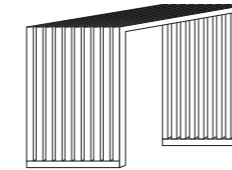

design: jankurtz

TIVOLI

design: jankurtz

bezeichnung	bank
description	bench
material	zertifiziertes teak
material	certificated teak

höhe height	45	45	45
breite width	150	120	80
tiefe depth	40	40	40

ve (pal.) pu (pal.)	1	1	1

gewicht weight	24 kg	22 kg	15 kg

farbe colour	natur natural	natur natural	natur natural

edv-nr. edp-no.	498664	498663	498669

preis uvp | price rp €	729,00	598,00	469,00