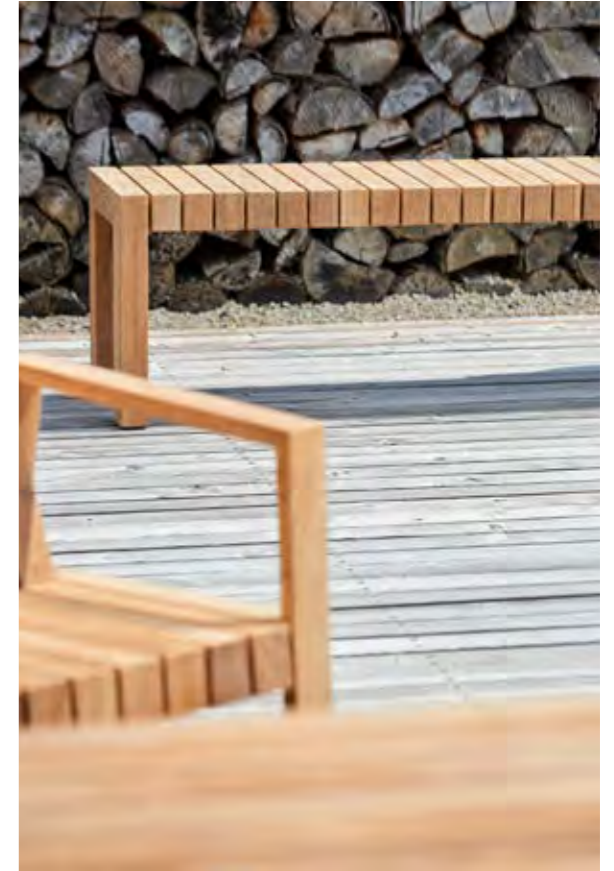

design: karsten weigel

MANTI

design: karsten weigel

bezeichnung sessel | armlehnenhöhe: 67 cm
description armchair | armrest height: 67 cm
material zertifiziertes teak, massiv natur
material certificated teak, solid natural

höhe height 81 (45)
breite width 61 (50)
tiefe depth 68 (42)

ve (pal.) pu (pal.) 1
gewicht weight 12 kg
farbe colour natur natural

edv-nr. edp-no. **442260**
preis uvp | price rrp € 659,00