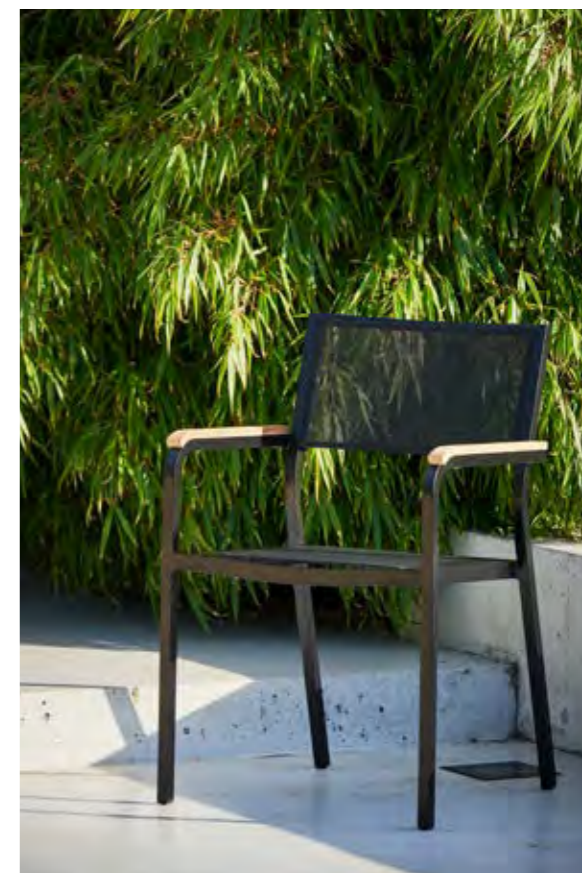

design: jankurtz

ONE

design: jankurtz

bezeichnung stuhl
description chair
material aluminium, pulverbeschichtet
material aluminium, powder coated

höhe height 80 (46)
breite width 45 (38)
tiefe depth 48 (40)

ve (pal.) pu (pal.) 4 (16)

gewicht weight 4 kg

farbe colour	weiß white	schwarz black	fernblau distant bl.	kieselgr. pebble gr

edv-nr. edp-no. **442195** **442196** **442197** **442198**

preis uvp | price rrp € 139,00 139,00 139,00 139,00