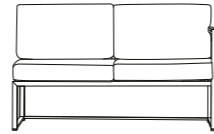

LUX LOUNGE design: jankurtz

bezeichnung	2-sitzer sofa | armlehnenhöhe: 62 cm, mit teakeinlage, armlehne links [1]	armlehne rechts [2]
description	2-seater sofa | armrest height: 62 cm, with teak inlet, armrest left [1]	armrest right [2]
material	gestell: edelstahl, pulverbeschichtet schwarz, inkl. sitz und rückenkissen bezug: 100% polyacryl, mit reißverschluss, handwaschbar	
material	frame: stainless steel, powder coated black, incl. seat- and backcushion cover: 100% polyacrylic, with zip, hand-washable	
höhe height	75 (41)	75 (41)
breite width	127	127
tiefe depth	67 (52)	67 (52)
ve (pal.) pu (pal.)	1	1
gewicht weight	16 kg	16 kg
farbe colour	schwarz black	schwarz black
edv-nr. edp-no.	420045	420048
preis uvp | price rrp €	1.498,00	1.498,00

design: jankurtz