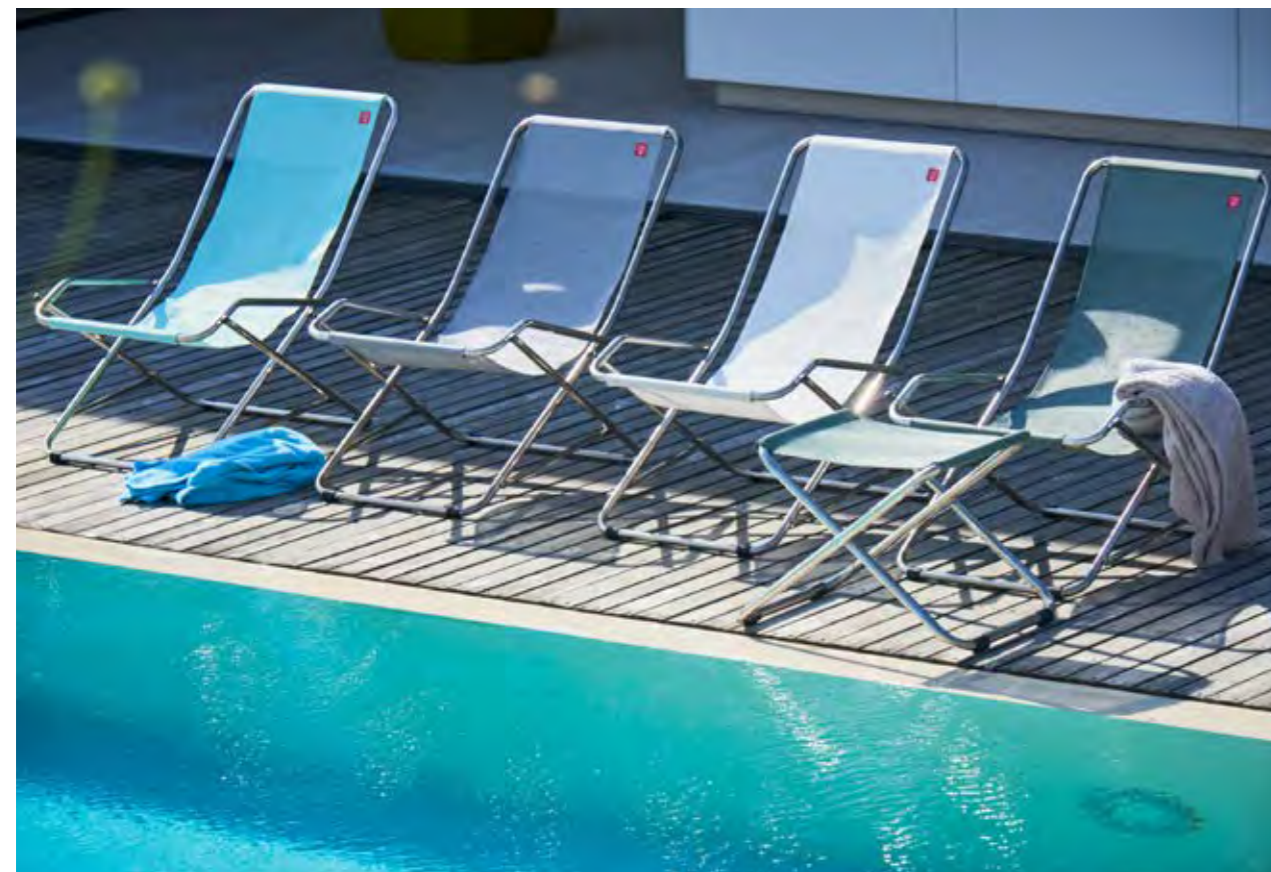

FIAM DONDOLINA design: francesco favagrossa

bezeichnung schwingsessel | zusammengeklappt: 125 x 63 x 10 cm

description swing chair | folded: 125 x 63 x 10 cm

material gestell: aluminium
bezug: kunststoffgewebe

material frame: aluminium
cover: synthetic fabric

höhe height 86 (36)
breite width 63 (47)
tiefe depth 96

ve (pal.) pu (pal.) 1 (16)

gewicht weight 2.75 kg

farbe colour weiß white schwarz black pistazie pistacio meerblau sea blue grau grey taupe taupe salbei salvia aqua aqua

edv-nr. edp-no. **445153** **472221** **492141** **492176** **445154** **445155** **445238** **445244**

preis uvp | price rrp € 149,00 149,00 149,00 149,00 149,00 149,00 149,00 149,00

design: francesco favagrossa

FIAM DONDOLINA TWIN design: francesco favagrossa

bezeichnung sessel | zusammengeklappt: 125 x 113 x 15 cm

description chair | folded: 125 x 113 x 15 cm

material gestell: stahlrohr, pulverbeschichtet
bezug: kunststoffgewebe

material frame: steel, powder coated
cover: synthetic fabric

höhe height 80 (35)
breite width 115 (90)
tiefe depth 95 (50)

ve (pal.) pu (pal.) 1 (4)

gewicht weight 8 kg

farbe colour weiß white schwarz black salbei salvia
weiß white schwarz black aqua aqua

edv-nr. edp-no. **495700** **495701** **495702**

preis uvp | price rrp € 229,00 229,00 229,00