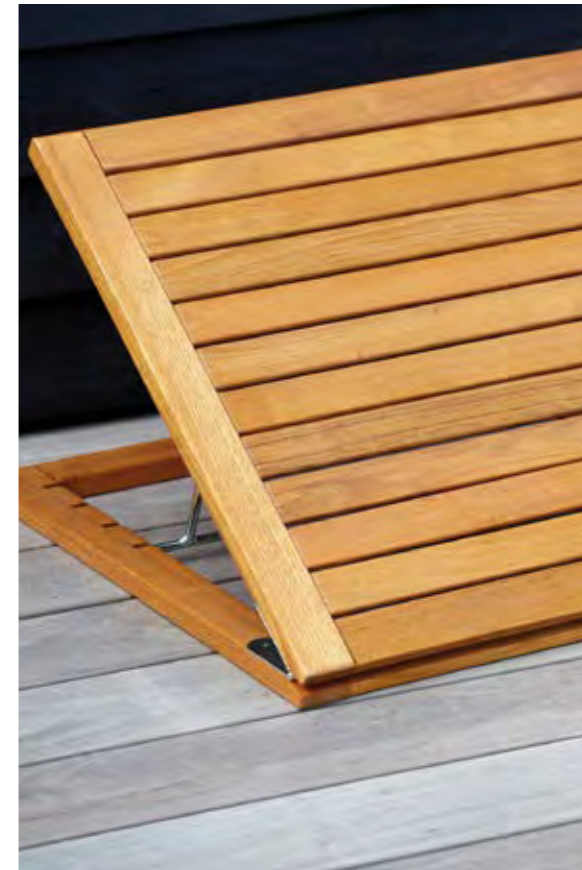

design: jankurtz

KORFU design: jankurtz

bezeichnung	kopfteil 4-fach verstellbar	
description	headrest 4 times adjustable	
material	teak massiv	
material	solid teak	
höhe height	80	
breite width	80	
tiefe depth	60	
ve (pal.) pu (pal.)	1	
gewicht weight	8 kg	
farbe colour	 natur natural	
edv-nr. edp-no.	492189	
preis uvp price rrp €	179,00	