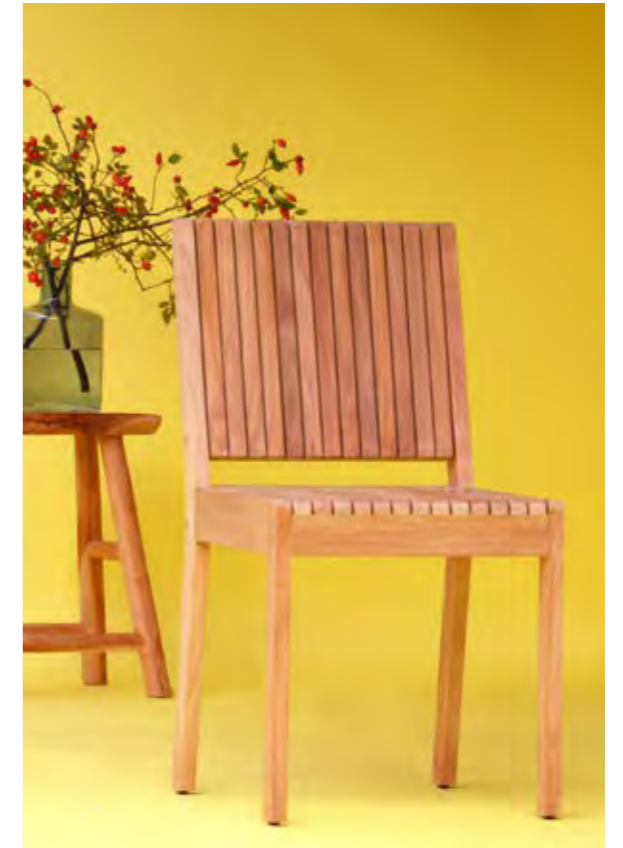

design: jankurtz

SAMOA

design: jankurtz

bezeichnung	beistelltisch | mit ablagefach	
description	side table | with shelf	
material	teak massiv, natur	
material	solid teak, natural	
höhe height	50	40,5
breite width	60	97
tiefe depth	45	45
ve (pal.) pu (pal.)	1	1
gewicht weight	14 kg	19 kg
farbe colour		
edv-nr. edp-no.	440419	440435
preis uvp | price rrp €	349,00	479,00