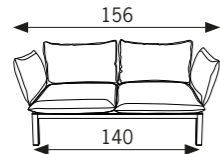

FIAM DOMINO design: fiam & joachim nees

bezeichnung	2-sitzer sofa | inkl. armlehnen und kissen	beistelltisch	beistelltisch
description	2-seater sofa | incl. armrests and cushions	side table	side table
material	gestell: aluminium, pulverbeschichtet kissenbezug: 100% polypropylen		
material	frame: aluminium, powder coated cushion cover: 100% polypropylen		
höhe height	85 (42)	28	28
breite width	156 (140)	70	140
tiefe depth	73	70	70
ve (pal.) pu (pal.)	1	1	1
gewicht weight	12 kg	7 kg	7 kg
gestell | kissen frame | cushion	edv-nr. | edp-no. preis uvp | price rrp	gestell frame	edv-nr. | edp-no. preis uvp | price rrp
weiß | weiß white | white	442253 1.998,00	weiß white	442233 498,00 440912 698,00
weiß | taupe white | taupe	442254 1.998,00	taupe taupe	442249 498,00 440910 698,00
schwarz | schwarz black | black	442250 1.998,00	schwarz black	442303 498,00 440911 698,00
taupe | schwarz taupe | black	442252 1.998,00		
taupe | taupe taupe | taupe	442251 1.998,00		
schwarz | graphit grau black | graphit grey	442255 1.998,00		

design: fiam & joachim nees