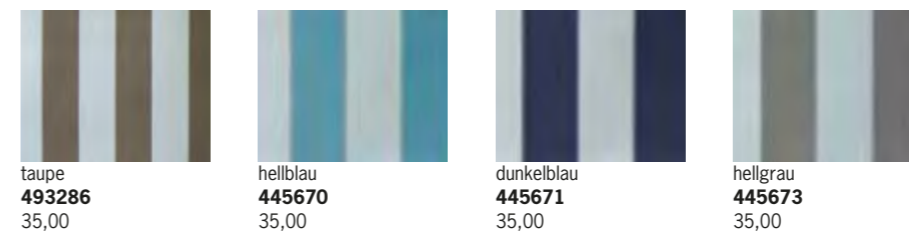

MAXX REGIESESSEL design: jankurtz

bezeichnung	regiesessel | armlehnenhöhe: 64,5 cm
description	director´s chair | armrest height: 64,5 cm
material	gestell: teak massiv bezug: 100% polyacryl
material	frame: solid teak covers: 100% polyacryl
höhe height	85 (45)
breite width	51 (44)
tiefe depth	53 (41)
edv-nr. edp-no.	492726
preis uvp | price rrp €	139,00