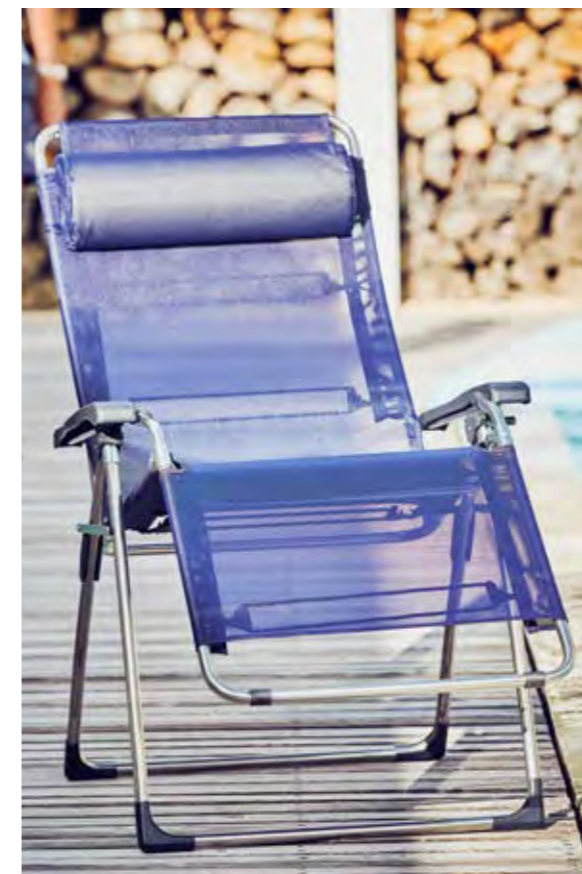

design: francesco favagrossa