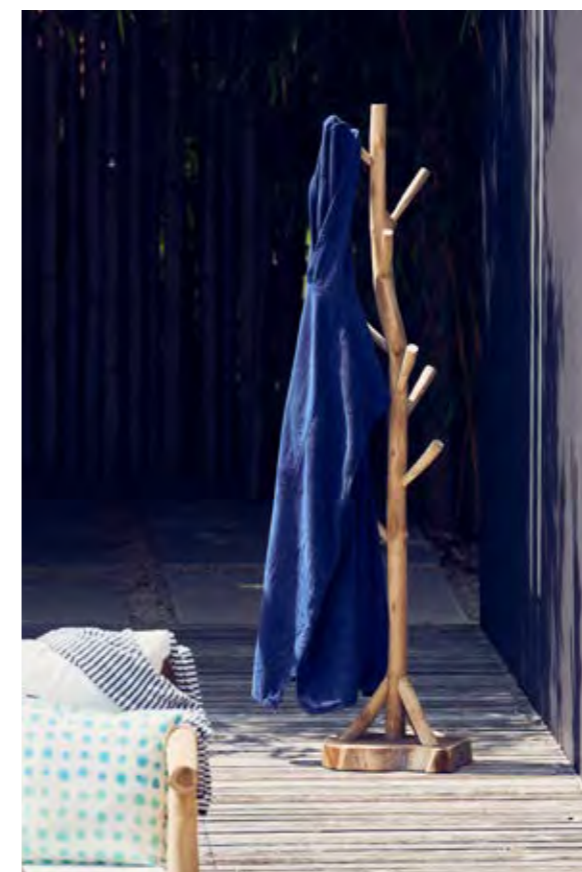

design: jankurtz

design: jankurtz

CANO

design: jankurtz

bezeichnung	hocker	
description	stool	
material	teak massiv jedes stück ein unikat	
material	solid teak each piece is unique	
höhe height	40	
breite width	ca. approx. Ø 30	
tiefe depth		
ve (pal.) pu (pal.)	1	
gewicht weight	9 kg	
farbe colour	<div style="border: 1px solid black; width: 10px; height: 20px; background-color: #D2B48C;"></div> natur natural	