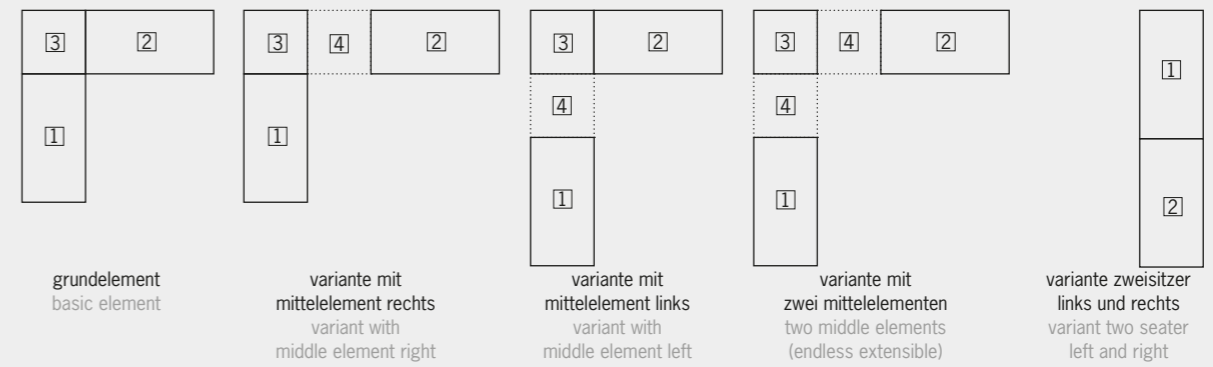

varianten | variants