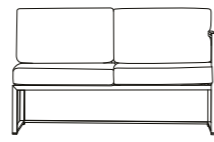

design: jankurtz

LUX LOUNGE design: jankurtz

bezeichnung	eckelement [3]	mittelelement [4]	anbauelement [5]	armlehnsessel armlehnenhöhe: 62 cm, mit teakeinlagen [6]
description	corner element [3]	middle element [4]	extension element [5]	armchair armrest height: 62 cm, with teak inlets [6]
material	gestell: edelstahl, pulverbeschichtet weiß , inkl. sitz- und rückenkissen bezug: 100% polyacryl, mit reißverschluss			
material	frame: stainless steel, powder coated white , incl. seat- and backcushion cover: 100% polyacrylic, with zip			
höhe height	75 (41)	75 (41)	41	75 (41)
breite width	67	62	62	68
tiefe depth	67 (52)	67 (52)	62	67 (52)
ve (pal.) pu (pal.)	1	1	1	1
gewicht weight	11 kg	10 kg	8 kg	12 kg
farbe colour	edv-nr. edp-no. preis uvp price rrp	edv-nr. edp-no. preis uvp price rrp	edv-nr. edp-no. preis uvp price rrp	edv-nr. edp-no. preis uvp price rrp
schwarz black	420163 1.198,00	420166 998,00	420175 598,00	420172 1.198,00
weiß white	420164 1.198,00	420167 998,00	420176 598,00	420173 1.198,00
taupe taupe	420165 1.198,00	420168 998,00	420177 598,00	420174 1.198,00