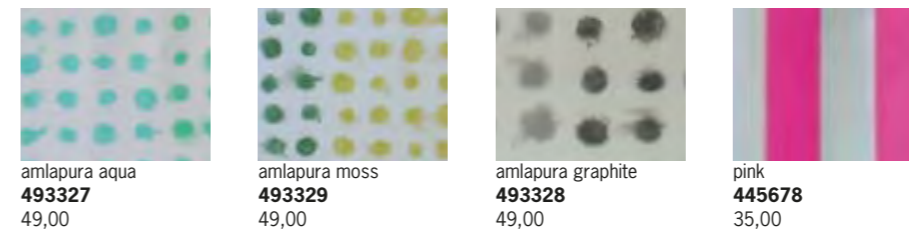

MAXX REGIESESSEL design: jankurtz

bezeichnung	regiesessel | armlehnenhöhe: 64,5 cm
description	director´s chair | armrest height: 64,5 cm
material	gestell: teak massiv bezug: 100% polyacryl
material	frame: solid teak covers: 100% polyacryl
höhe height	85 (45)
breite width	51 (44)
tiefe depth	53 (41)
edv-nr. edp-no.	492726
preis uvp | price rrp €	139,00