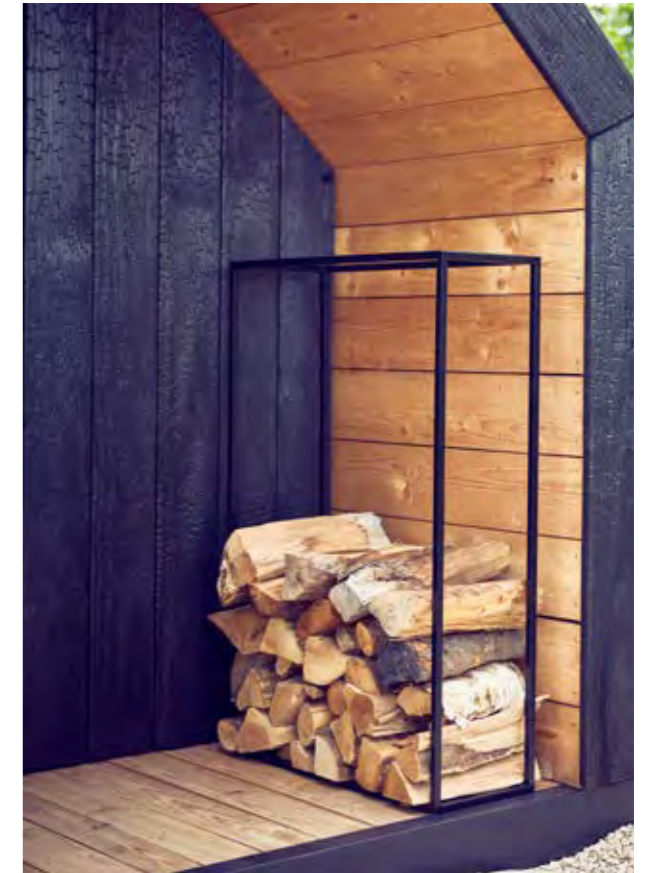

HOLZMICHEL design: jankurtz

bezeichnung	kaminholzgestell	abdeckung	verbindungsset zum stapeln	verbindungsset zum nebeneinander fixieren
description	firewood rack	covering	combination for stacking	combination for fixing side by side
material	stahlrohr, pulverbeschichtet			
material	steel tube, powder coated			
höhe height	90			
breite width	60	60		
tiefe depth	25	40		
ve (pal.) pu (pal.)	1	1	1	1
gewicht weight	11 kg	2 kg	0.5 kg	0.5 kg
farbe colour	schwarz black	schwarz black		
edv-nr. edp-no.	493527	493528	493529	493530
preis uvp | price rrp €	239,00	45,00	25,00	25,00

HOLZMAXX design: jankurtz

bezeichnung	kaminholzgestell
description	firewood rack
material	stahlrohr, pulverbeschichtet
material	steel tube, powder coated
höhe height	100
breite width	64
tiefe depth	25
ve (pal.) pu (pal.)	1
gewicht weight	5 kg
farbe colour	schwarz black
edv-nr. edp-no.	490349
preis uvp | price rrp €	159,00

design: jankurtz