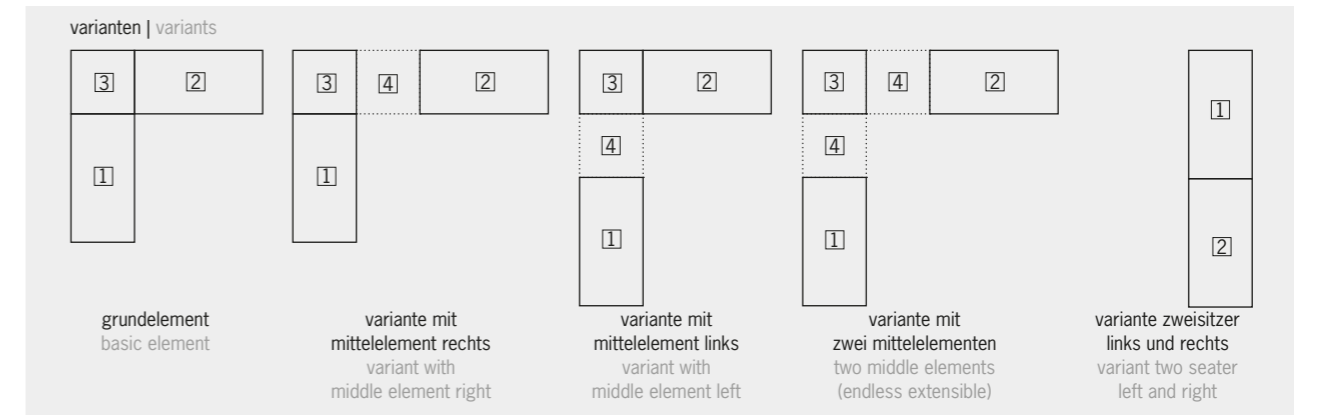

LUX LOUNGE design: jankurtz

bezeichnung	2-sitzer sofa | armlehnenhöhe: 62 cm, mit teakeinlage, armlehne links [1] armlehne rechts [2]		
description	2-seater sofa | armrest height: 62 cm, with teak inlet, armrest left [1] armrest right [2]		
material	gestell: edelstahl, pulverbeschichtet weiß, inkl. sitz- und rückenkissen bezug: 100% polyacryl, mit reißverschluss		
material	frame: stainless steel, powder coated white, incl. seat- and backcushion cover: 100% polyacrylic, with zip		
höhe height	75 (41)	75 (41)	75 (41)
breite width	127	127	127
tiefe depth	67 (52)	67 (52)	67 (52)
ve (pal.) pu (pal.)	1	1	1
gewicht weight	16 kg	16 kg	16 kg
farbe colour	schwarz black weiß white taupe taupe	schwarz black weiß white taupe taupe	schwarz black weiß white taupe taupe
edv-nr. edp-no.	420160	420161	420162
preis uvp | price rrp €	1.498,00	1.498,00	1.498,00

LUX LOUNGE design: jankurtz