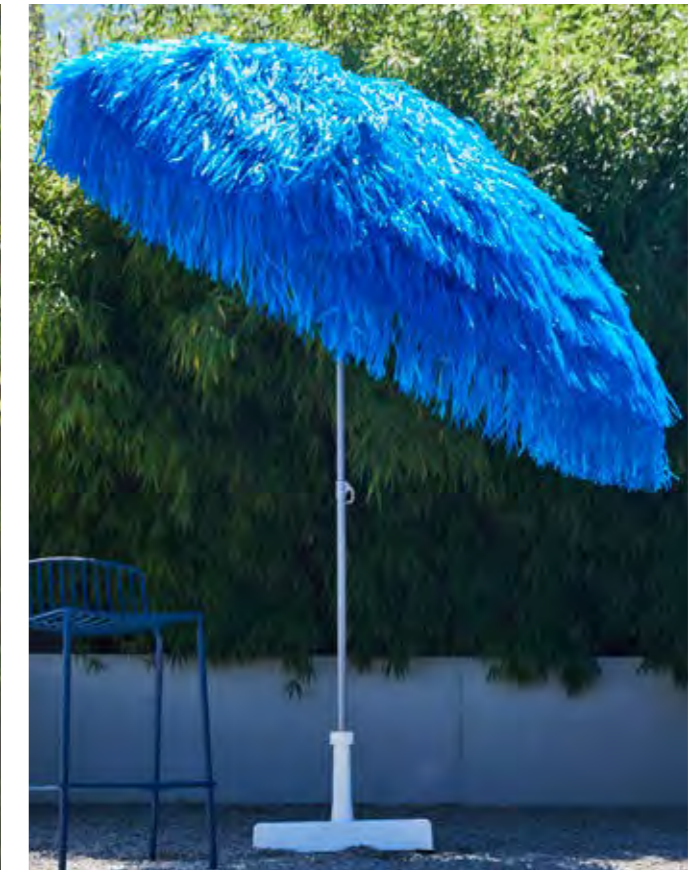

HAWAII

design: jankurtz

bezeichnung sonnenschirm mit fransen
description parasol with fringes
material gestell: stahlrohr, pulverbeschichtet, alufarben, mit knickgelenk
bespannung: polyester
material frame: steel tube, powder coated, aluminium-colour, with tilt
cover: polyester

höhe height
breite width
tiefe depth

Ø 200 stock: Ø 2,5, mindestgewicht schirmständer: 20 kg
pole: Ø 2,5, minimum weight parasol-stand: 20 kg

ve (pal.) pu (pal.) 1 (25)

gewicht weight 3 kg

farbe colour

weiß white	schwarz black	natur natural	orange orange	pink pink	türkis turquoise	grün green	rot red	silber silver	salbei salvia

edv-nr. edp-no.	493211	493209	493210	493212	493213	493215	493218	493224	493207	493206
preis uvp | price rrp €	98,00	98,00	98,00	98,00	98,00	98,00	98,00	98,00	98,00	98,00

HAWAII

design: jankurtz

bezeichnung sonnenschirm mit fransen
description parasol with fringes
material gestell: stahlrohr, pulverbeschichtet, alufarben, mit knickgelenk
bespannung: polyester
material frame: steel tube, powder coated, aluminium-colour, with tilt
cover: polyester

höhe height
breite width
tiefe depth

Ø 200 stock: Ø 2,5, mindestgewicht schirmständer: 20 kg
pole: Ø 2,5, minimum weight parasol-stand: 20 kg

ve (pal.) pu (pal.) 1 (25)

gewicht weight 3 kg

farbe colour

gelb gelb	blau blue

edv-nr. edp-no.	493208	450665
preis uvp | price rrp €	98,00	98,00