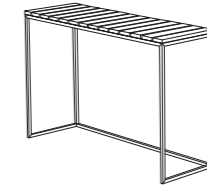

design: jankurtz