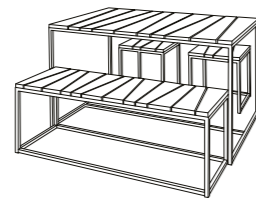

ALOIS

design: eva marguerre | marcel besau

bezeichnung 1 tisch 1 bank 2 hocker

description 1 table 1 bench 2 stools

material gestell: stahlrohr, schwarz pulverbeschichtet
lattung: robinie massiv, natur geölt

material frame: steel tube, black powder coated
battens: solid robinia, natural oiled

höhe height	75	44	44
breite width	120	115	38
tiefe depth	78	38	38

ve (pal.) pu (pal.) 1 (2)

gewicht weight 50 kg

farbe colour schwarz
black

edv-nr. edp-no. **490498**

preis uvp | price rrp € 1.098,00