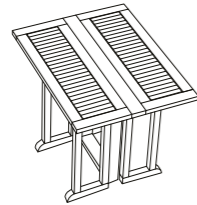

CITY

design: jankurtz

bezeichnung klapptisch | balkontisch, beidseitig klappbar
description folding table | balcony table, double-side foldable
material zertifiziertes teak massiv
material certificated teak solid

höhe height 73 (68,5)
breite width 90
tiefe depth 70