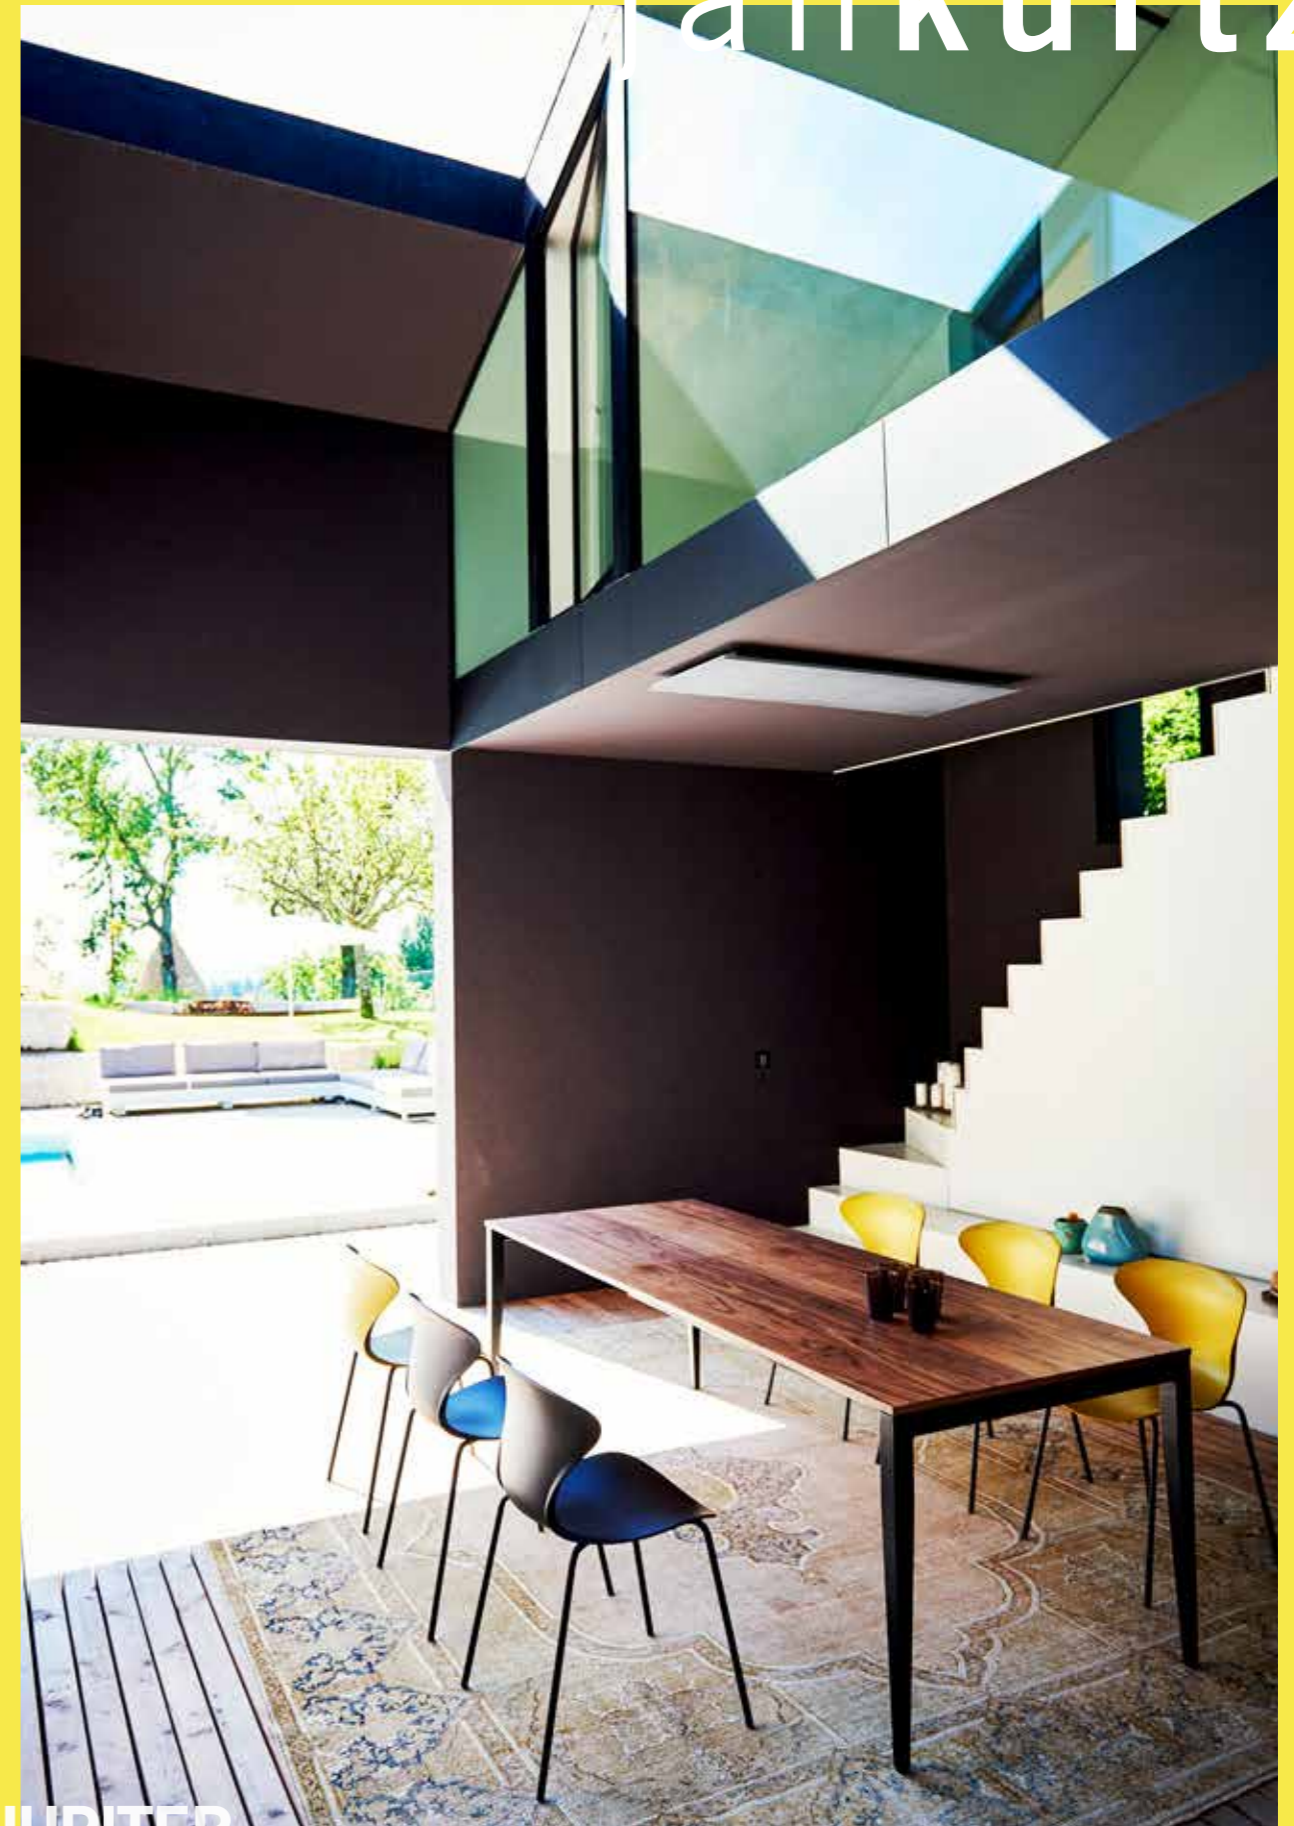

JUPITER design: jankurtz