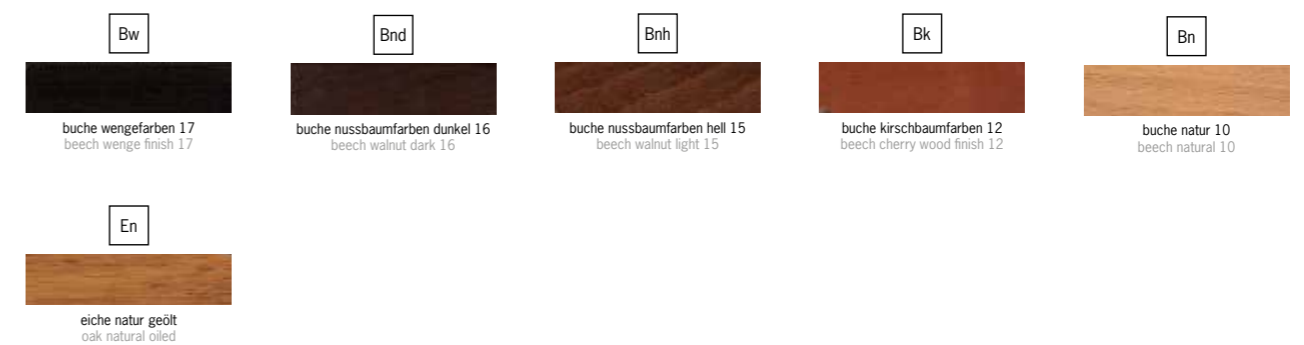

stoffübersicht seite 270 fabric overview page 270

design: tom kelley

gestell	COM customers own material	PG1	PG2	PG3	PG4	PG5	PG6
frame							
buche massiv, natur lackiert oder gebeizt solid beech, natural lacquered or stained	<b>389,00</b>	<b>439,00</b>	<b>529,00</b>	<b>619,00</b>	<b>759,00</b>	<b>619,00</b>	<b>749,00</b>
eiche massiv, geölt solid oak, oiled	<b>409,00</b>	<b>469,00</b>	<b>559,00</b>	<b>659,00</b>	<b>798,00</b>	<b>649,00</b>	<b>789,00</b>