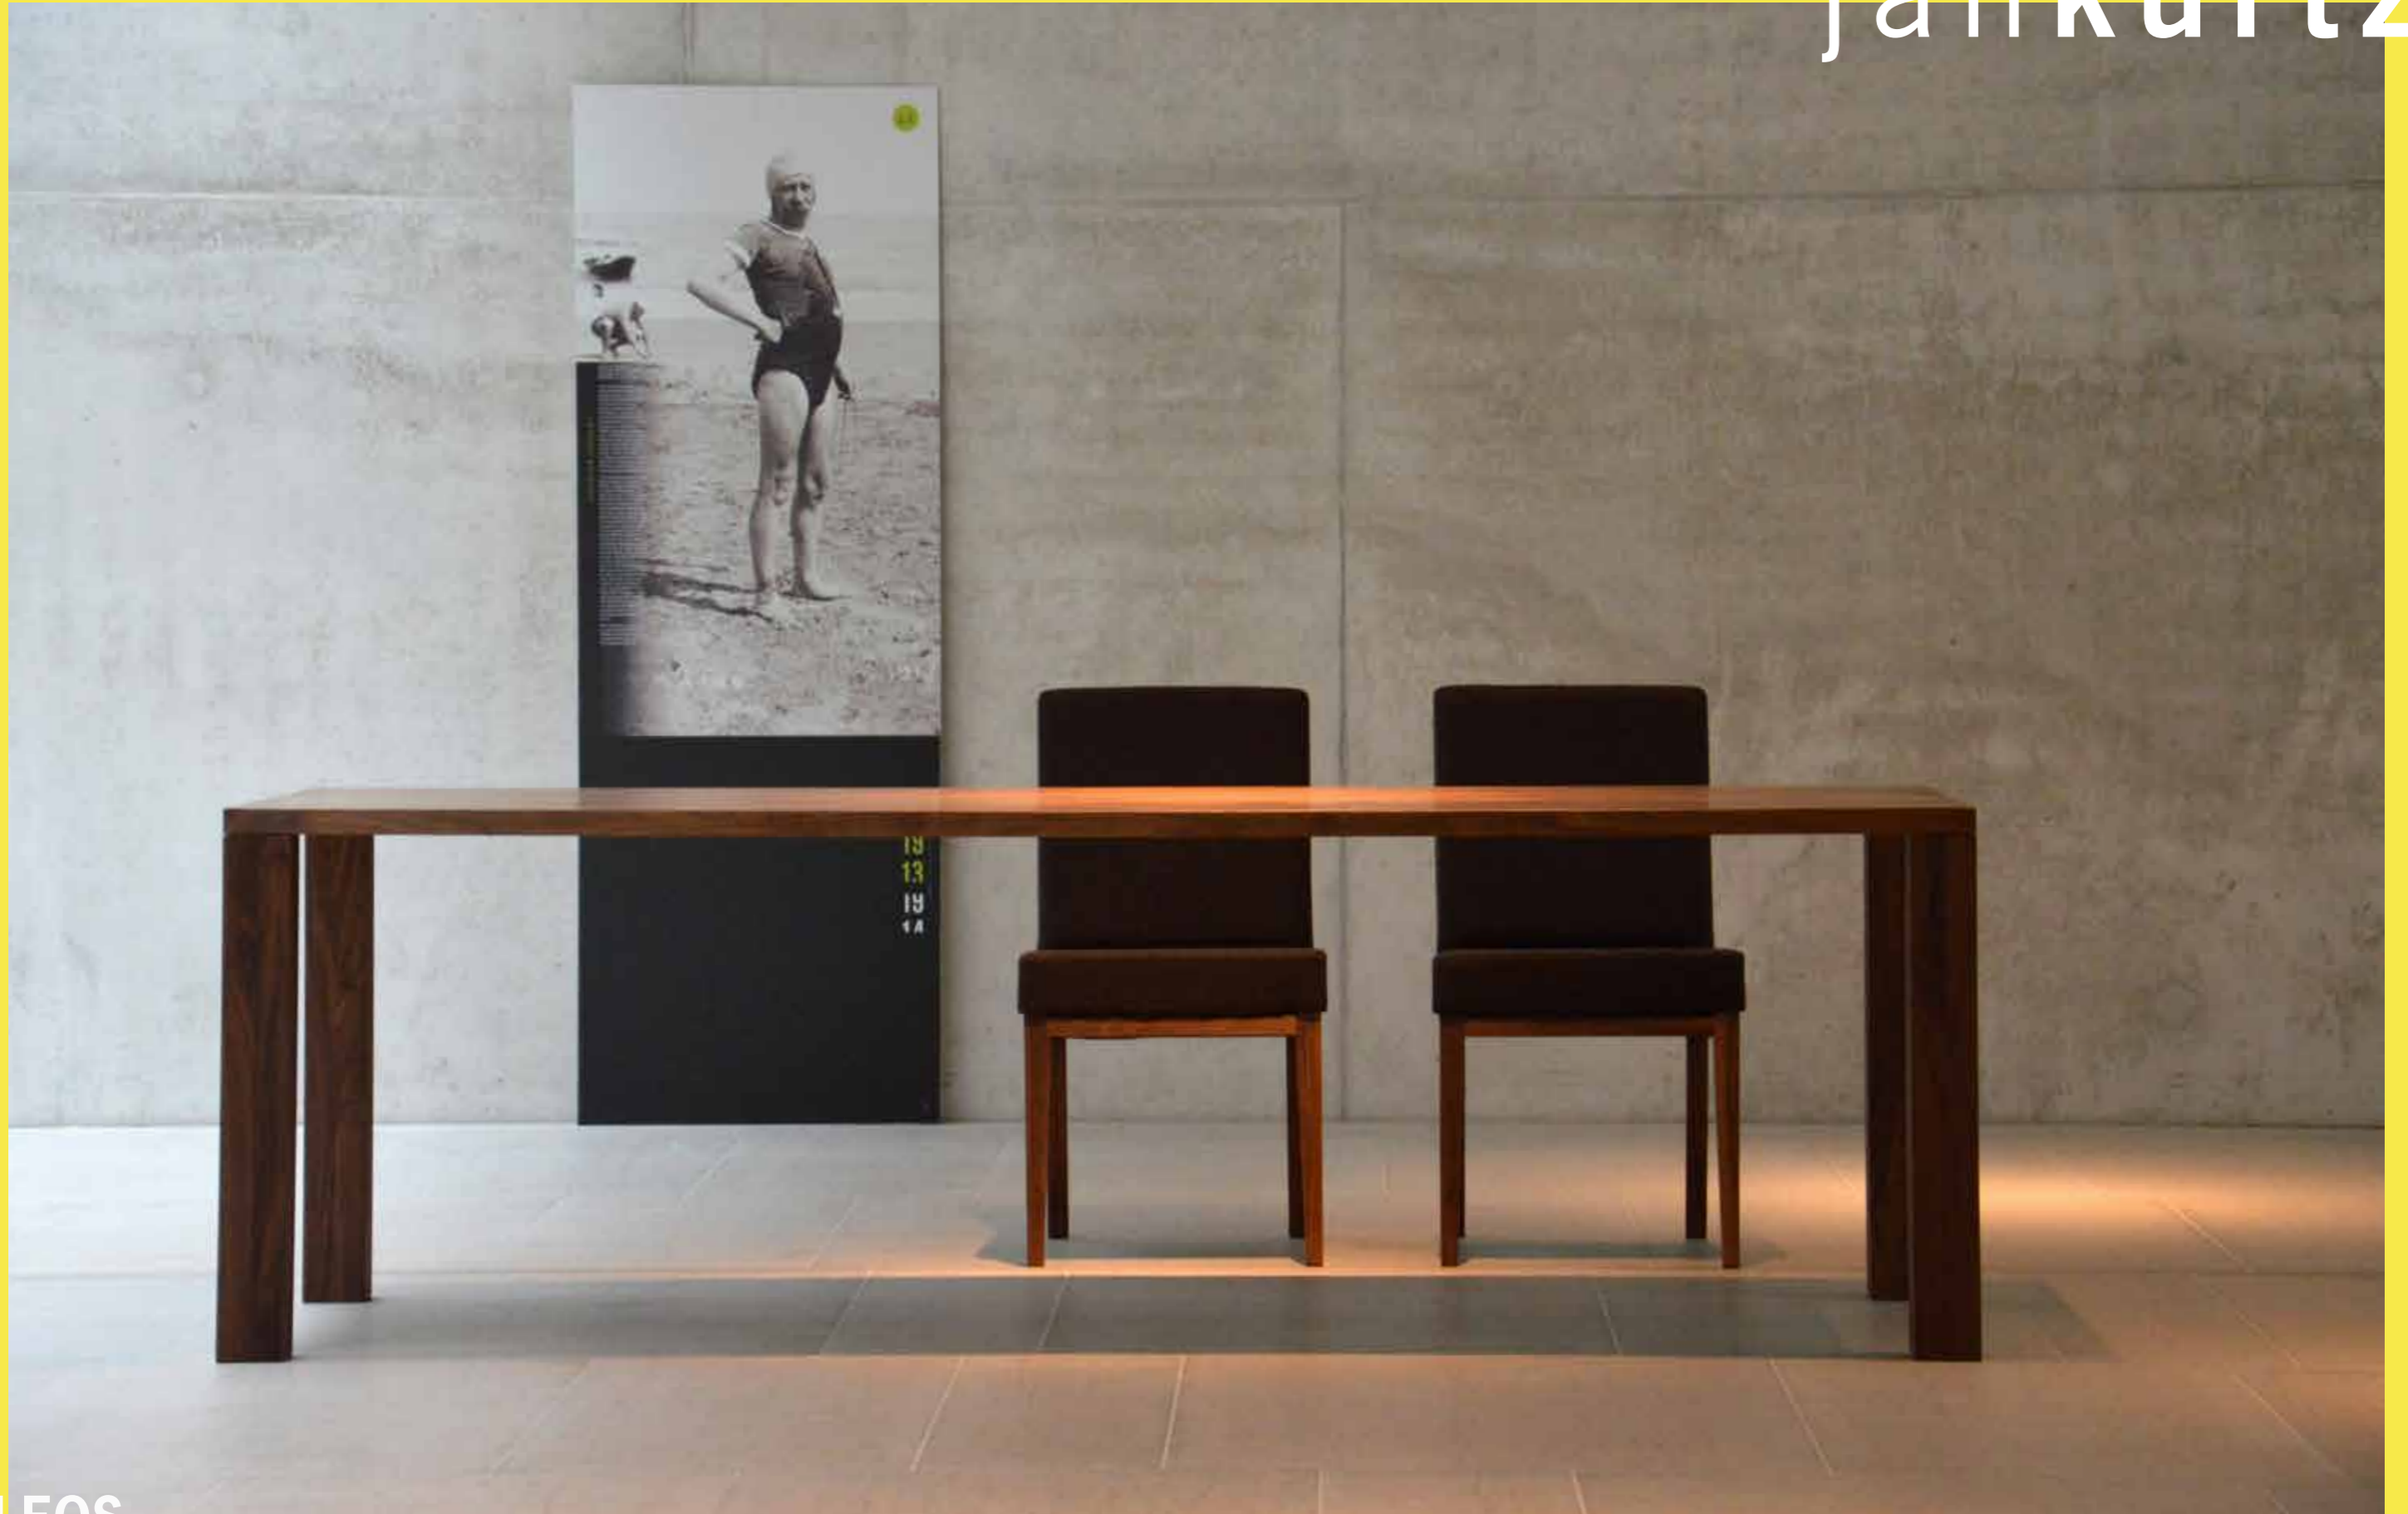

jankurtz

LEOS design: jankurtz