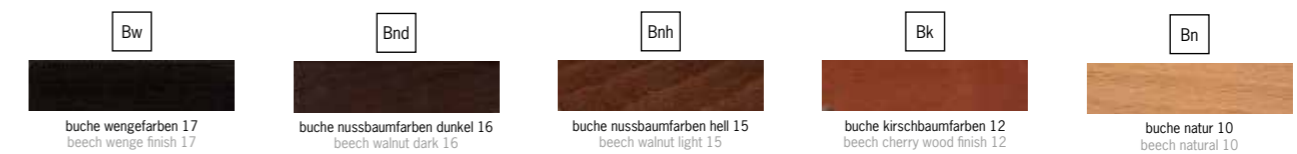

buche nussbaum dunkel beech walnut dark 17

design: jankurtz