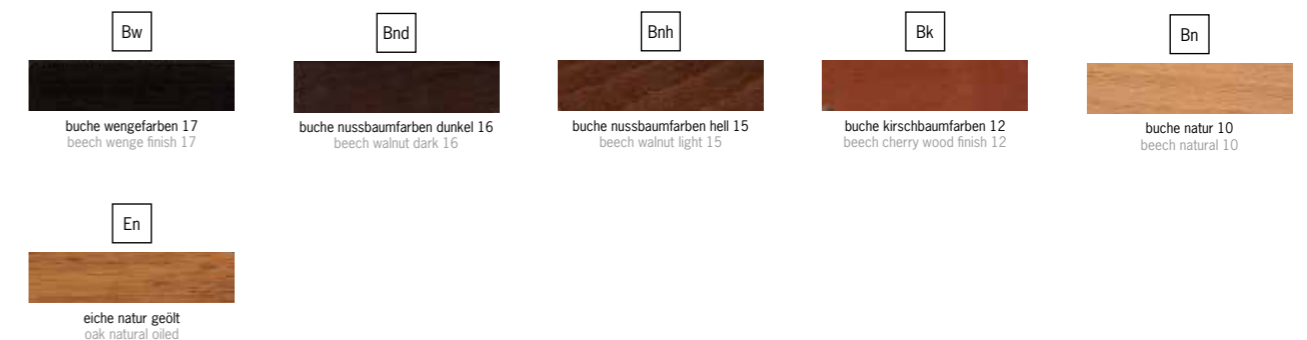

AUGUS

design: jankurtz

bezeichnung sessel | armlehnenhöhe: 66 cm
description armchair | armrest height: 66 cm
material gestell: buche massiv, wenge gebeizt
bezug: loden (100% schurwolle), teflonbeschichtet
material frame: solid beech, wenge stained
upholstery: loden (100% new wool), teflon-coated

höhe height 88 (50)
breite width 60 (48)
tiefe depth 58 (44)

ve (pal.) pu (pal.) 1
gewicht weight 11 kg
farbe colour sand hellgrau light grey natur natural steinbraun stone brown

edv-nr. edp-no. **490974 493857 493389 490860**
preis uvp | price rrp € 429,00 429,00 429,00 429,00

AUGUS

bezeichnung sessel | armlehnenhöhe: 66 cm
description armchair | armrest height: 66 cm

höhe height 88 (50)
breite width 60 (48)
tiefe depth 58 (44)

bedarf in lfm breite 140 cm stoff: 2,00 leder: 3,30
requirement in rm, width 140 cm fabric: 2,00 leather: 3,30

dieser artikel wird individuell gefertigt, lieferzeit ca. 6 - 8 wochen
this item is custom made, delivery time approx. 6 - 8 weeks

stuhlbeine chair legs

stoffübersicht seite 270 fabric overview page 270

AUGUS

design: jankurtz

bezeichnung sessel | armlehnenhöhe: 66 cm
description armchair | armrest height: 66 cm
material gestell: eiche massiv, geölt
bezug: loden (100% schurwolle), teflonbeschichtet
material frame: solid oak, oiled
upholstery: loden (100% new wool), teflon-coated

höhe height 88 (50)
breite width 60 (48)
tiefe depth 58 (44)

ve (pal.) pu (pal.) 1
gewicht weight 11 kg
farbe colour sand hellgrau light grey natur natural steinbraun stone brown

edv-nr. edp-no. **492857 490413 491666 493383**
preis uvp | price rrp € 489,00 489,00 489,00 489,00