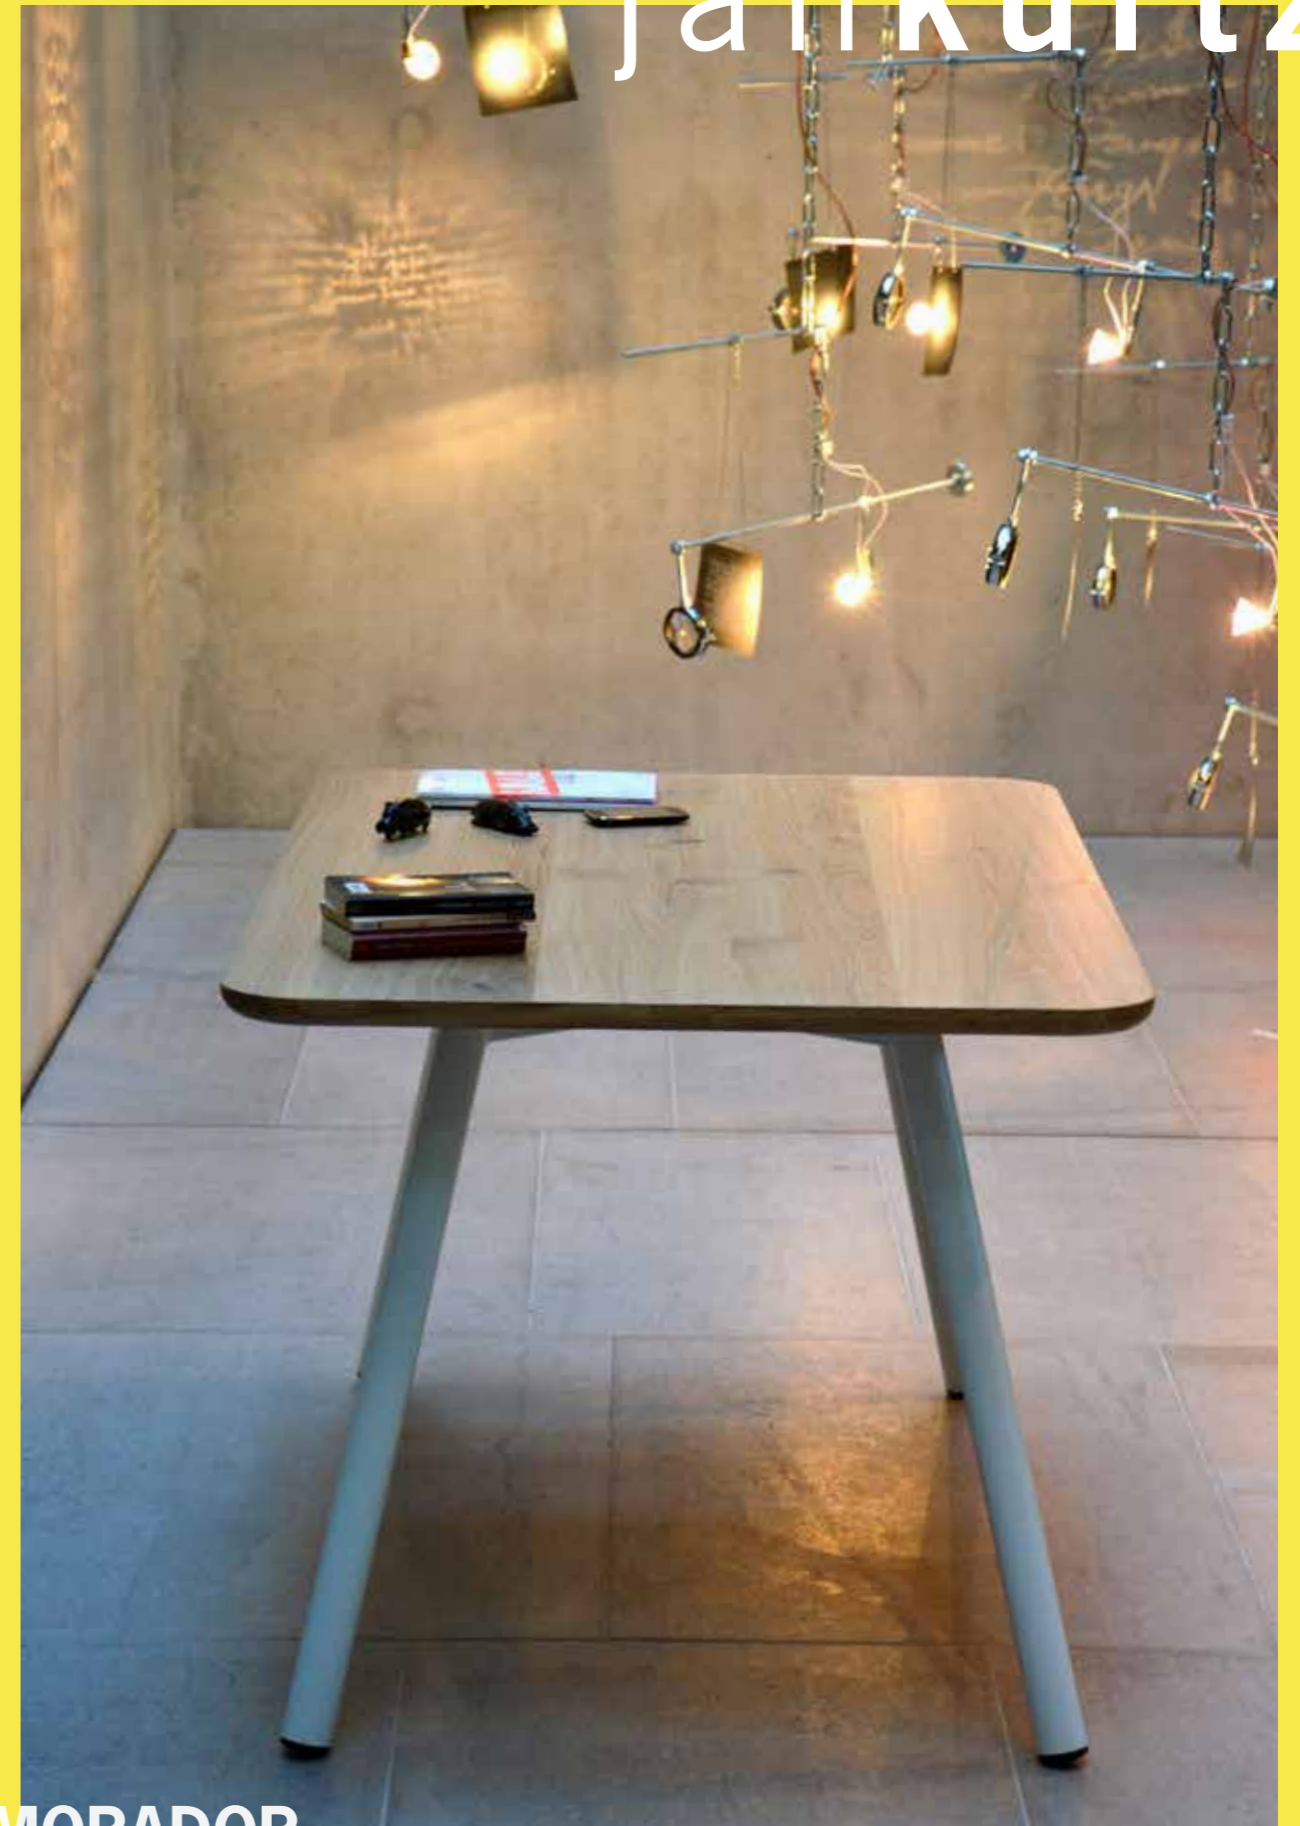

MORADOR design: tom kelley