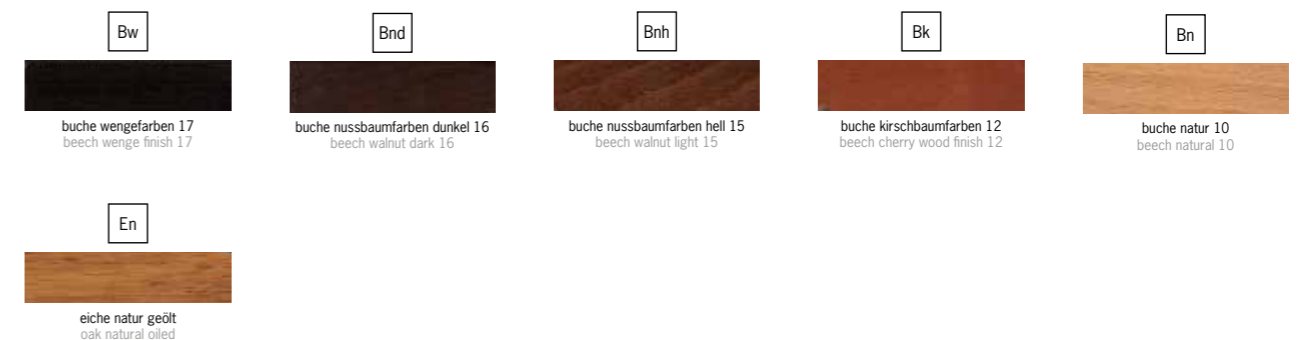

design: tom kelley

gestell	COM customers own material	PG1	PG2	PG3	PG4	PG5	PG6
frame							
buche massiv, natur lackiert oder gebeizt solid beech, natural lacquered or stained	389,00	449,00	549,00	639,00	859,00	598,00	798,00
eiche massiv, geölt solid oak, oiled	409,00	489,00	579,00	679,00	769,00	629,00	819,00