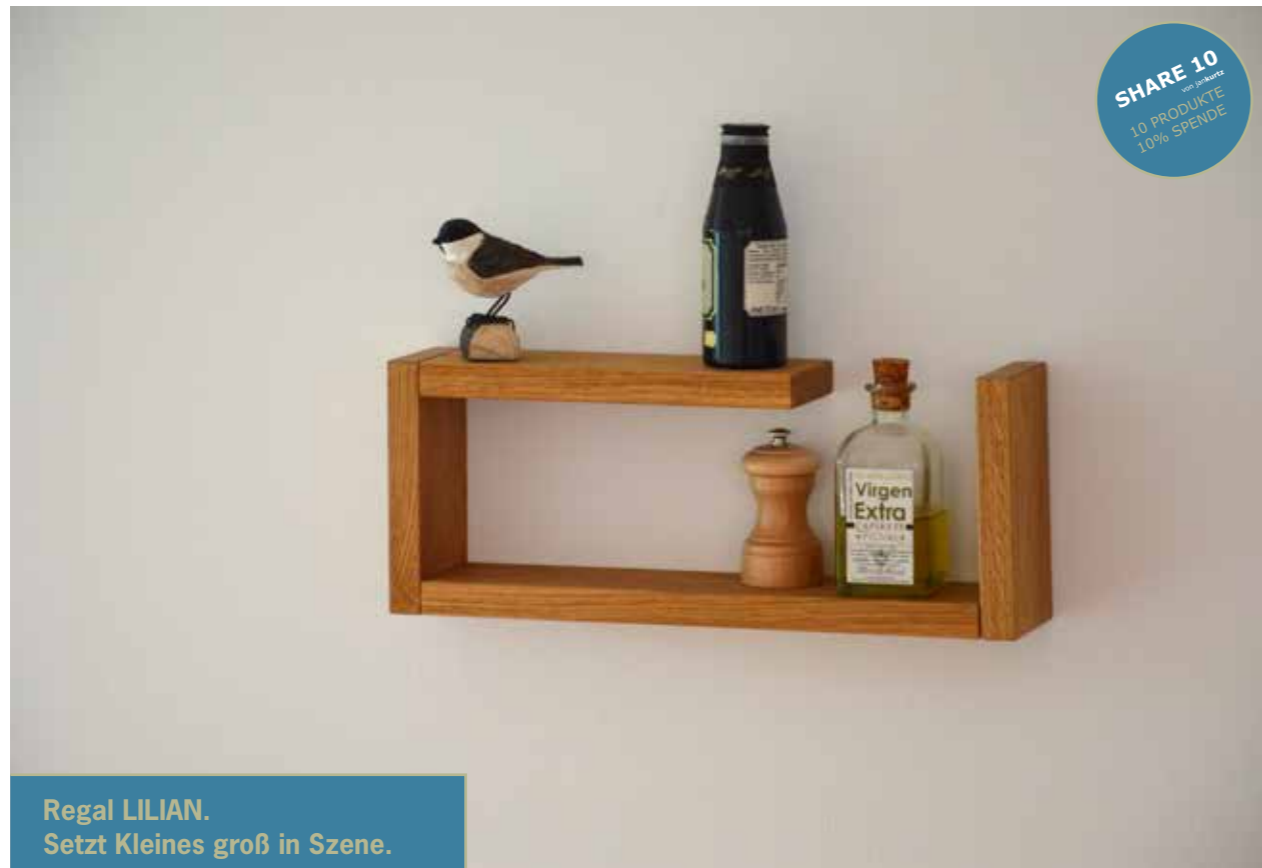

LILIAN

design: nadine kümmel

bezeichnung wandregal
description wall shelf
material eiche massiv, geölt, 22 mm

material solid oak, oiled, 22 mm

höhe height	16.5	16.5
breite width	41.5	59.5
tiefe depth	9	35

ve (pal.) pu (pal.)	1	1

gewicht weight	1 kg	2 kg

farbe colour	natur natural	natur natural

edv-nr. edp-no.	491558	491559

preis uvp | price rrp €	70,00	80,00

Regal LILIAN.
Setzt Kleines groß in Szene.

design: nadine kümmel

LILIAN design: nadine kümmel