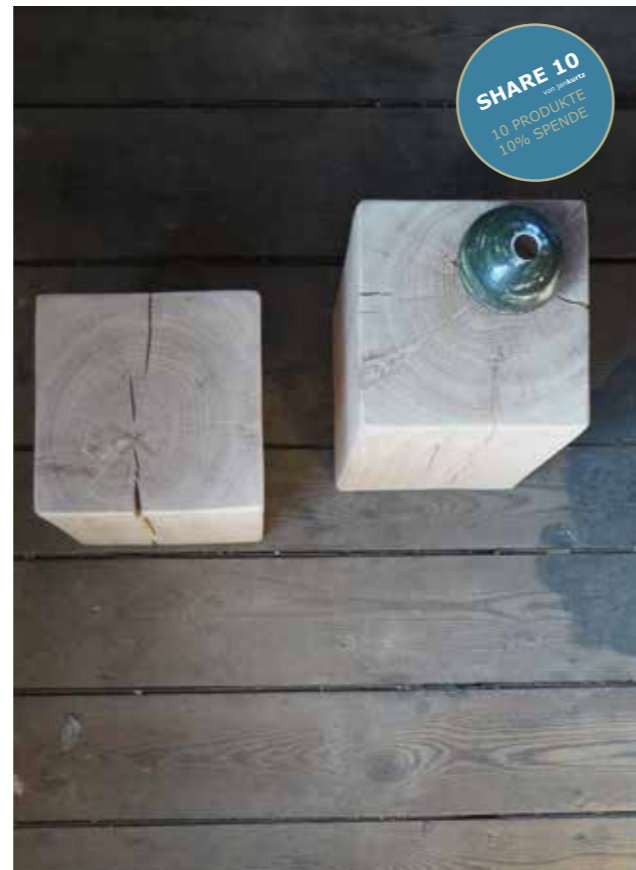

LUKAS design: jankurtz

bezeichnung	hocker	
description	stool	
material	eiche massiv natur	
material	solid oak, natural	
höhe height	34	40
breite width	22	22
tiefe depth	22	22
ve (pal.) pu (pal.)	1	1
gewicht weight	20 kg	21 kg
farbe colour	natur natural	natur natural
edv-nr. edp-no.	491597	491598
preis uvp | price rrp €	110,00	120,00

design: jankurtz

LUKAS design: jankurtz

jankurtz