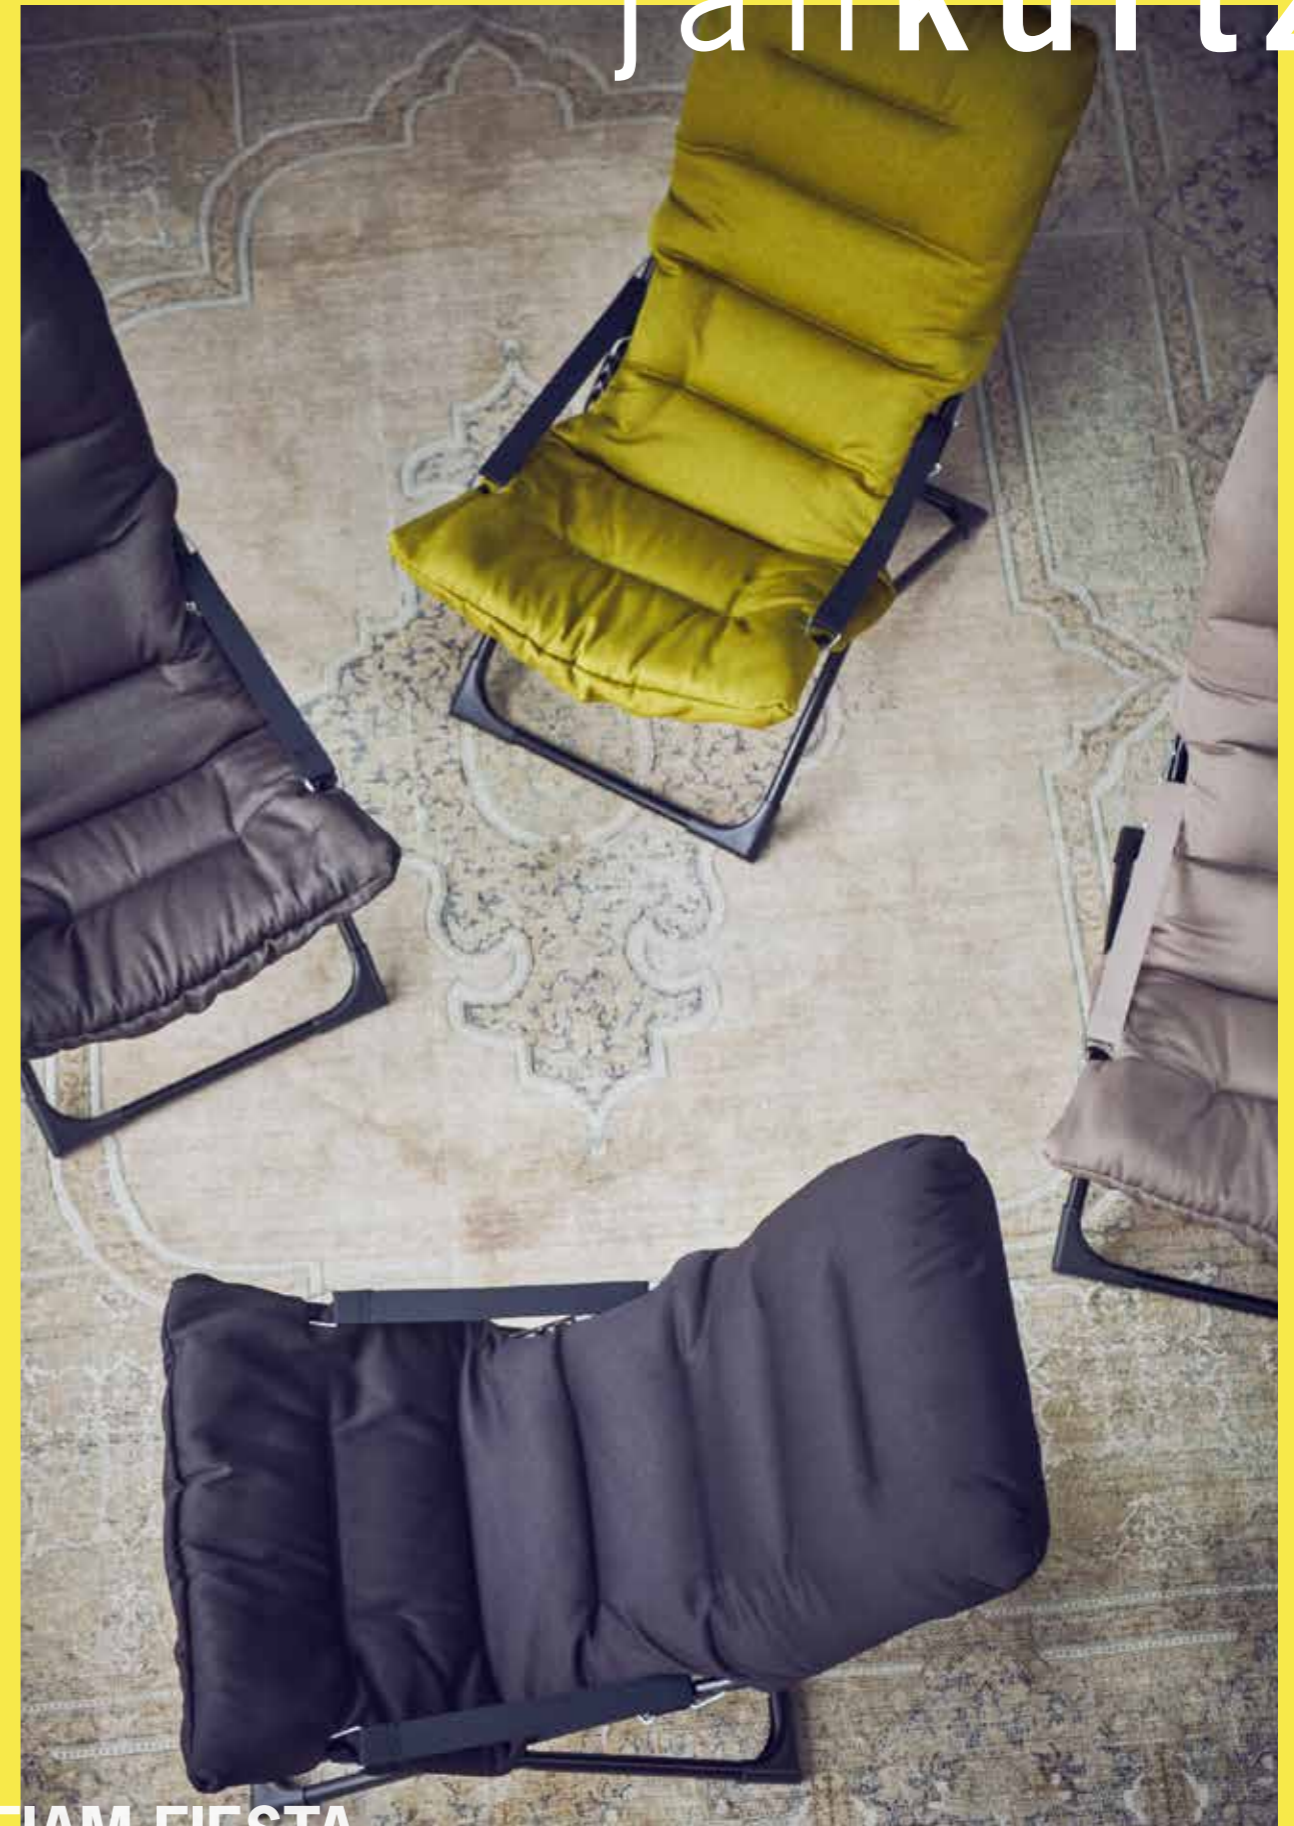

FIAM FIESTA design: francesco favagrossa