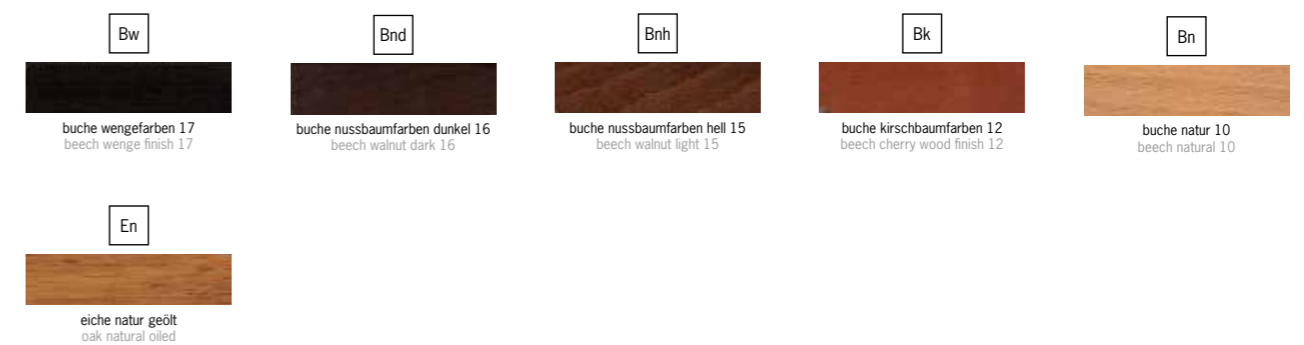

stuhlbeine chair legs

stoffübersicht seite 270 fabric overview page 270

seating

design: tom kelley

gestell	COM customers own material	PG1	PG2	PG3	PG4	PG5	PG6
buche massiv, natur lackiert oder gebeizt solid beech, natural lacquered or stained	389,00	439,00	529,00	619,00	759,00	619,00	749,00
eiche massiv, geölt solid oak, oiled	409,00	469,00	559,00	659,00	798,00	649,00	789,00