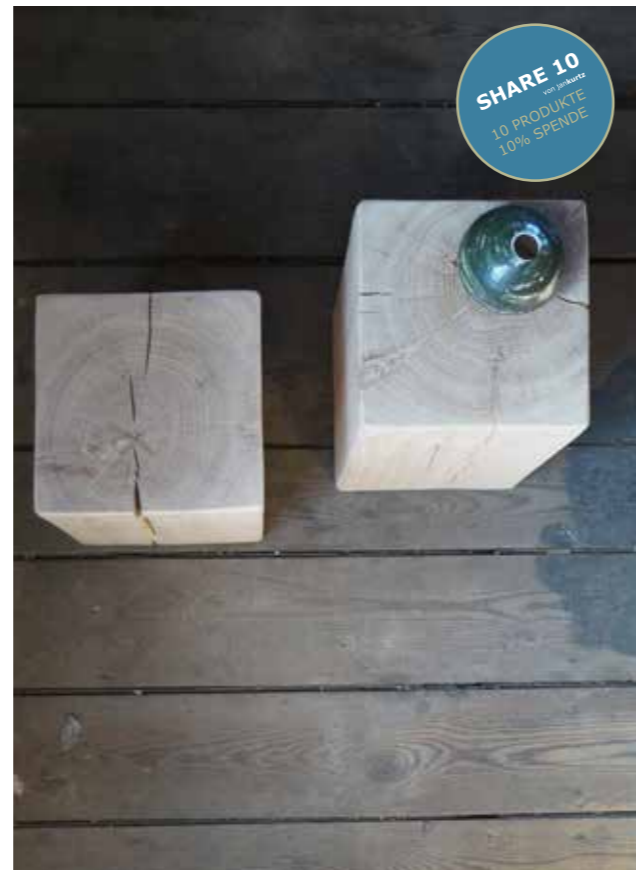

LUKAS

design: jankurtz

bezeichnung	hocker	
description	stool	
material	eiche massiv natur	
material	solid oak, natural	
höhe height	34	40
breite width	22	22
tiefe depth	22	22
ve (pal.) pu (pal.)	1	1
gewicht weight	20 kg	21 kg
farbe colour	natur natural	natur natural
edv-nr. edp-no.	491597	491598
preis uvp | price rrp €	110,00	120,00

design: jankurtz

LUKAS design: jankurtz

jankurtz