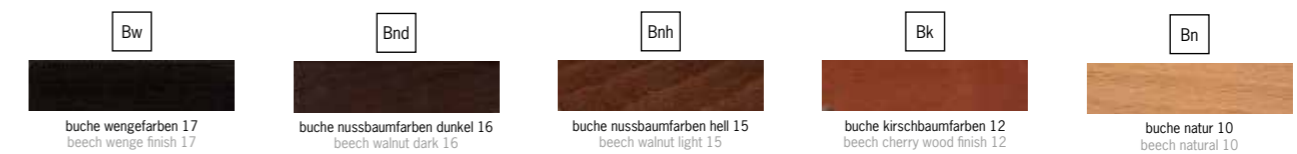

buche wengefarben 17
beech wenge finish 17

buche nussbaumfarben dunkel 16
beech walnut dark 16

buche nussbaumfarben hell 15
beech walnut light 15

buche kirschbaumfarben 12
beech cherry wood finish 12

buche natur 10
beech natural 10