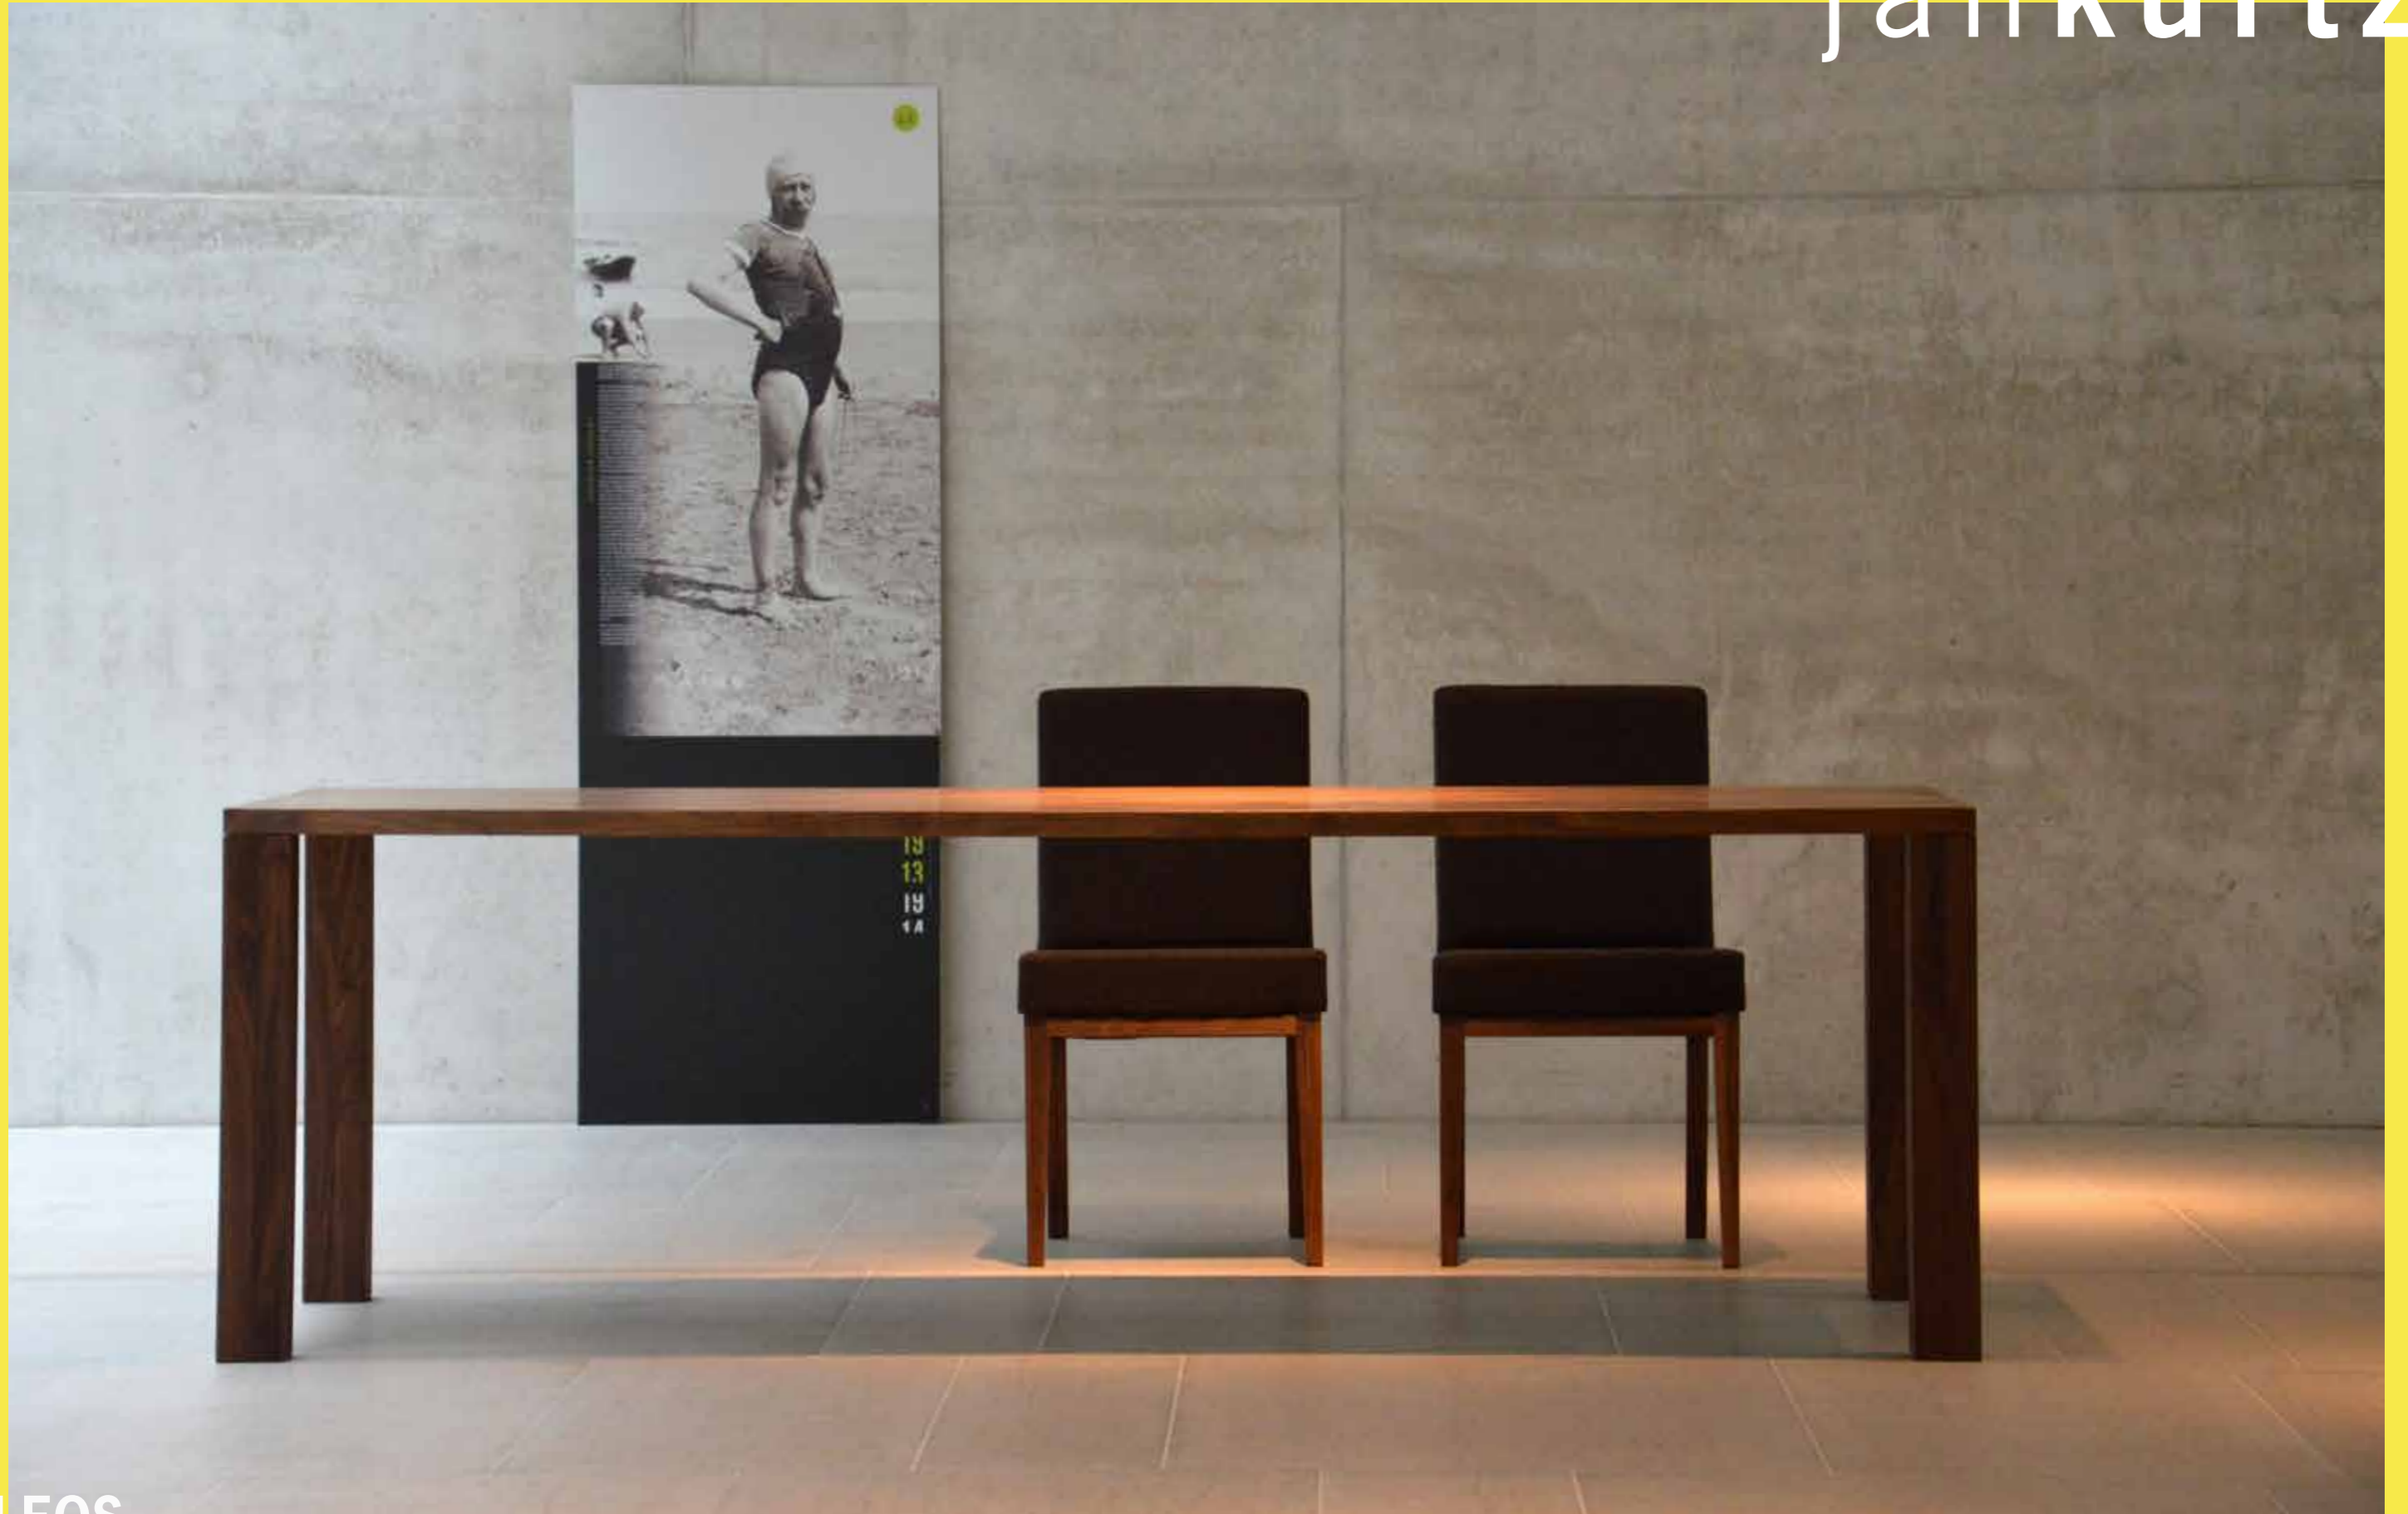

LEOS design: jankurtz