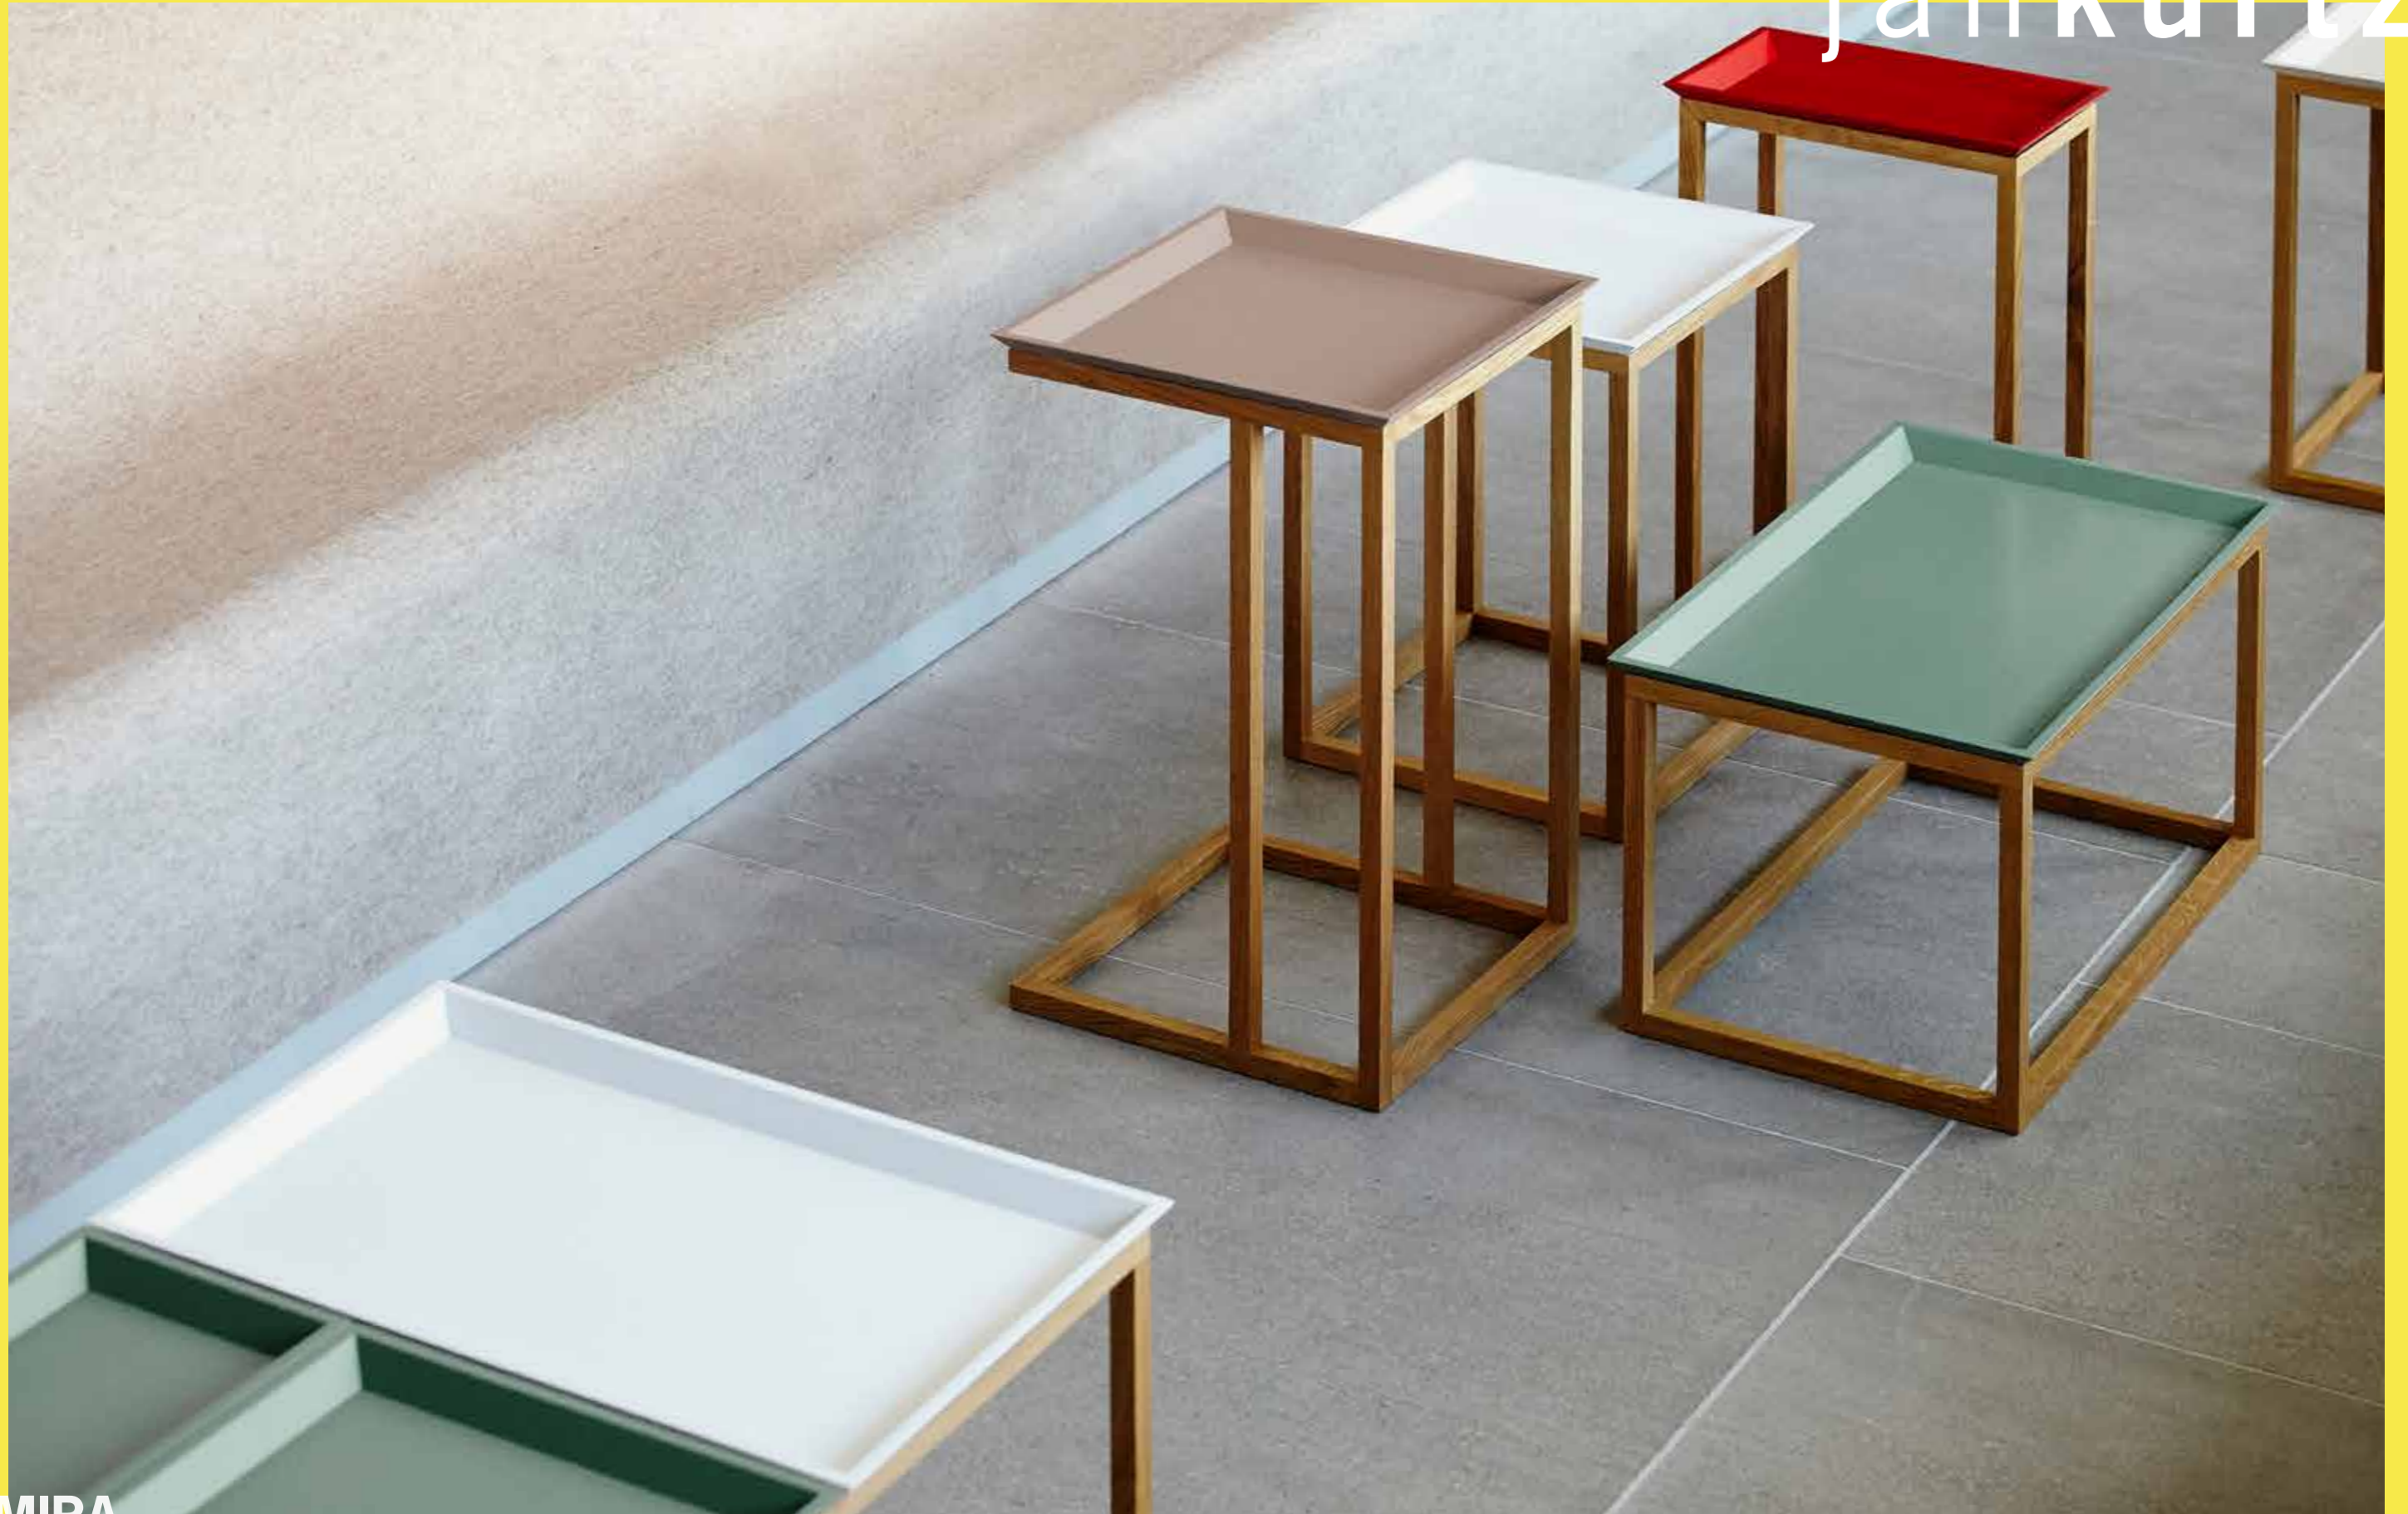

jankurtz

MIRA design: tina glage design

MIRA

design: tina glage design

bezeichnung beistelltisch, untergestell

description side table, underframe

material eiche massiv, geölt

material solid oak, oiled

höhe height	31	35	45	53	57
breite width	58	73	35	20	35
tiefe depth	35	58	35	35	35
ve (pal.) pu (pal.)	1	1	1	1	1
gewicht weight	1 kg	2 kg	1 kg	1 kg	1.5 kg
farbe colour	eiche oak	eiche oak	eiche oak	eiche oak	eiche oak
edv-nr. edp-no.	498932	498933	498934	498935	498936
preis uvp | price rrp €	120,00	140,00	120,00	120,00	120,00