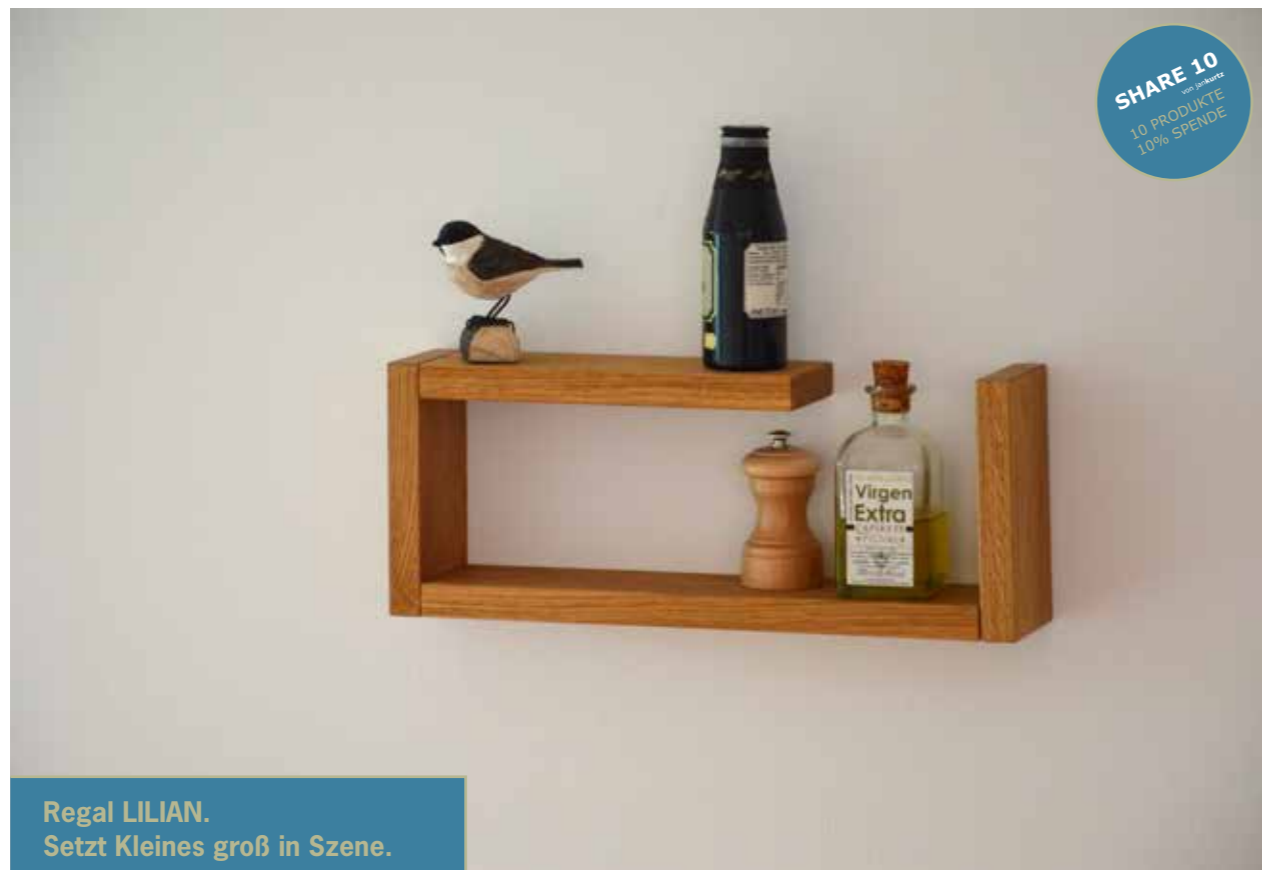

LILIAN

design: nadine kümmel

bezeichnung wandregal
description wall shelf
material eiche massiv, geölt, 22 mm
material solid oak, oiled, 22 mm

höhe height 16.5 16.5
breite width 41.5 59.5
tiefe depth 9 35

ve (pal.) pu (pal.) 1 1

gewicht weight 1 kg 2 kg

farbe colour natur natural

edv-nr. edp-no. **491558** **491559**

preis uvp | price rrp € 70,00 80,00

Regal LILIAN.
Setzt Kleines groß in Szene.

design: nadine kümmel