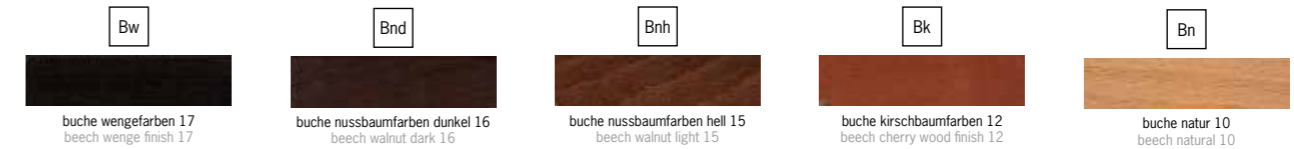

stuhlbeine chair legs

Bw **Bnd** **Bnh** **Bk** **Bn**

stoffübersicht seite 270 fabric overview page 270

design: jankurtz

gestell	COM	PG1	PG2	PG3	PG4	PG5	PG6
frame	customers own material						
buche massiv, natur lackiert oder gebeizt solid beech, natural lacquered or stained	319,00	369,00	379,00	419,00	459,00	398,00	419,00