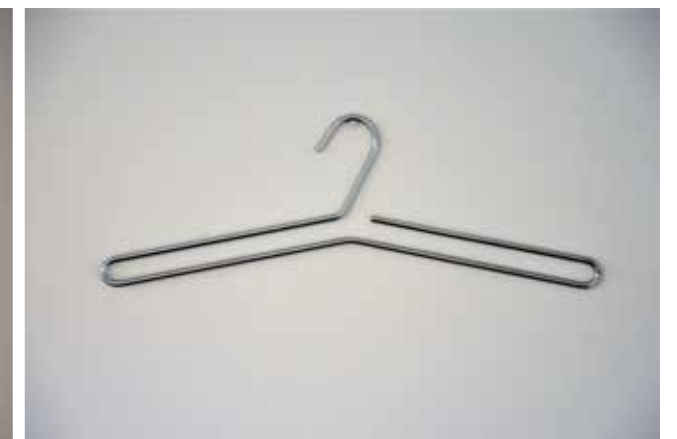

FELIX

design: jankurtz

bezeichnung kleiderbügel | 4er set
description coat hanger | set of 4
material stahlrohr
material steel tube

höhe height 42
breite width 42
tiefe depth Ø 4.8

ve (pal.) pu (pal.) 1

gewicht weight 0.12 kg

farbe colour ☐ chrom chrome

edv-nr. edp-no. **492035** **492051**

preis uvp | price rp € 24,00 15,00

BEN

design: jankurtz

OSKAR

design: jankurtz

bezeichnung kleiderbügel | 4er set
description coat hanger | set of 4
material stahlrohr
material steel tube

höhe height 45
breite width 45
tiefe depth Ø 6.7

ve (pal.) pu (pal.) 1

gewicht weight 0.12 kg

farbe colour ☐ weiß white ☐ schwarz black ☐ chrom chrome ☐ aluminiumfarben aluminium colour

edv-nr. edp-no. **492048** **492038** **492039** **492037**

preis uvp | price rp € 29,00 29,00 29,00 29,00