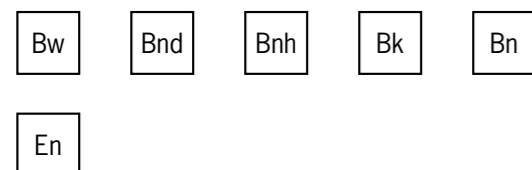

MINO

bezeichnung stuhl
description chair

höhe height 88 (49)
breite width 45
tiefe depth 55 (40)

bedarf stoff: 1,20
in lfm breite 140 cm leder: 1,60

requirement fabric: 1,20
in rm, width 140 cm leather: 1,60

dieser artikel wird individuell gefertigt, lieferzeit ca. 6 - 8 wochen
this item is custom made, delivery time approx. 6 - 8 weeks

stuhlbeine chair legs

stoffübersicht seite 270 fabric overview page 270