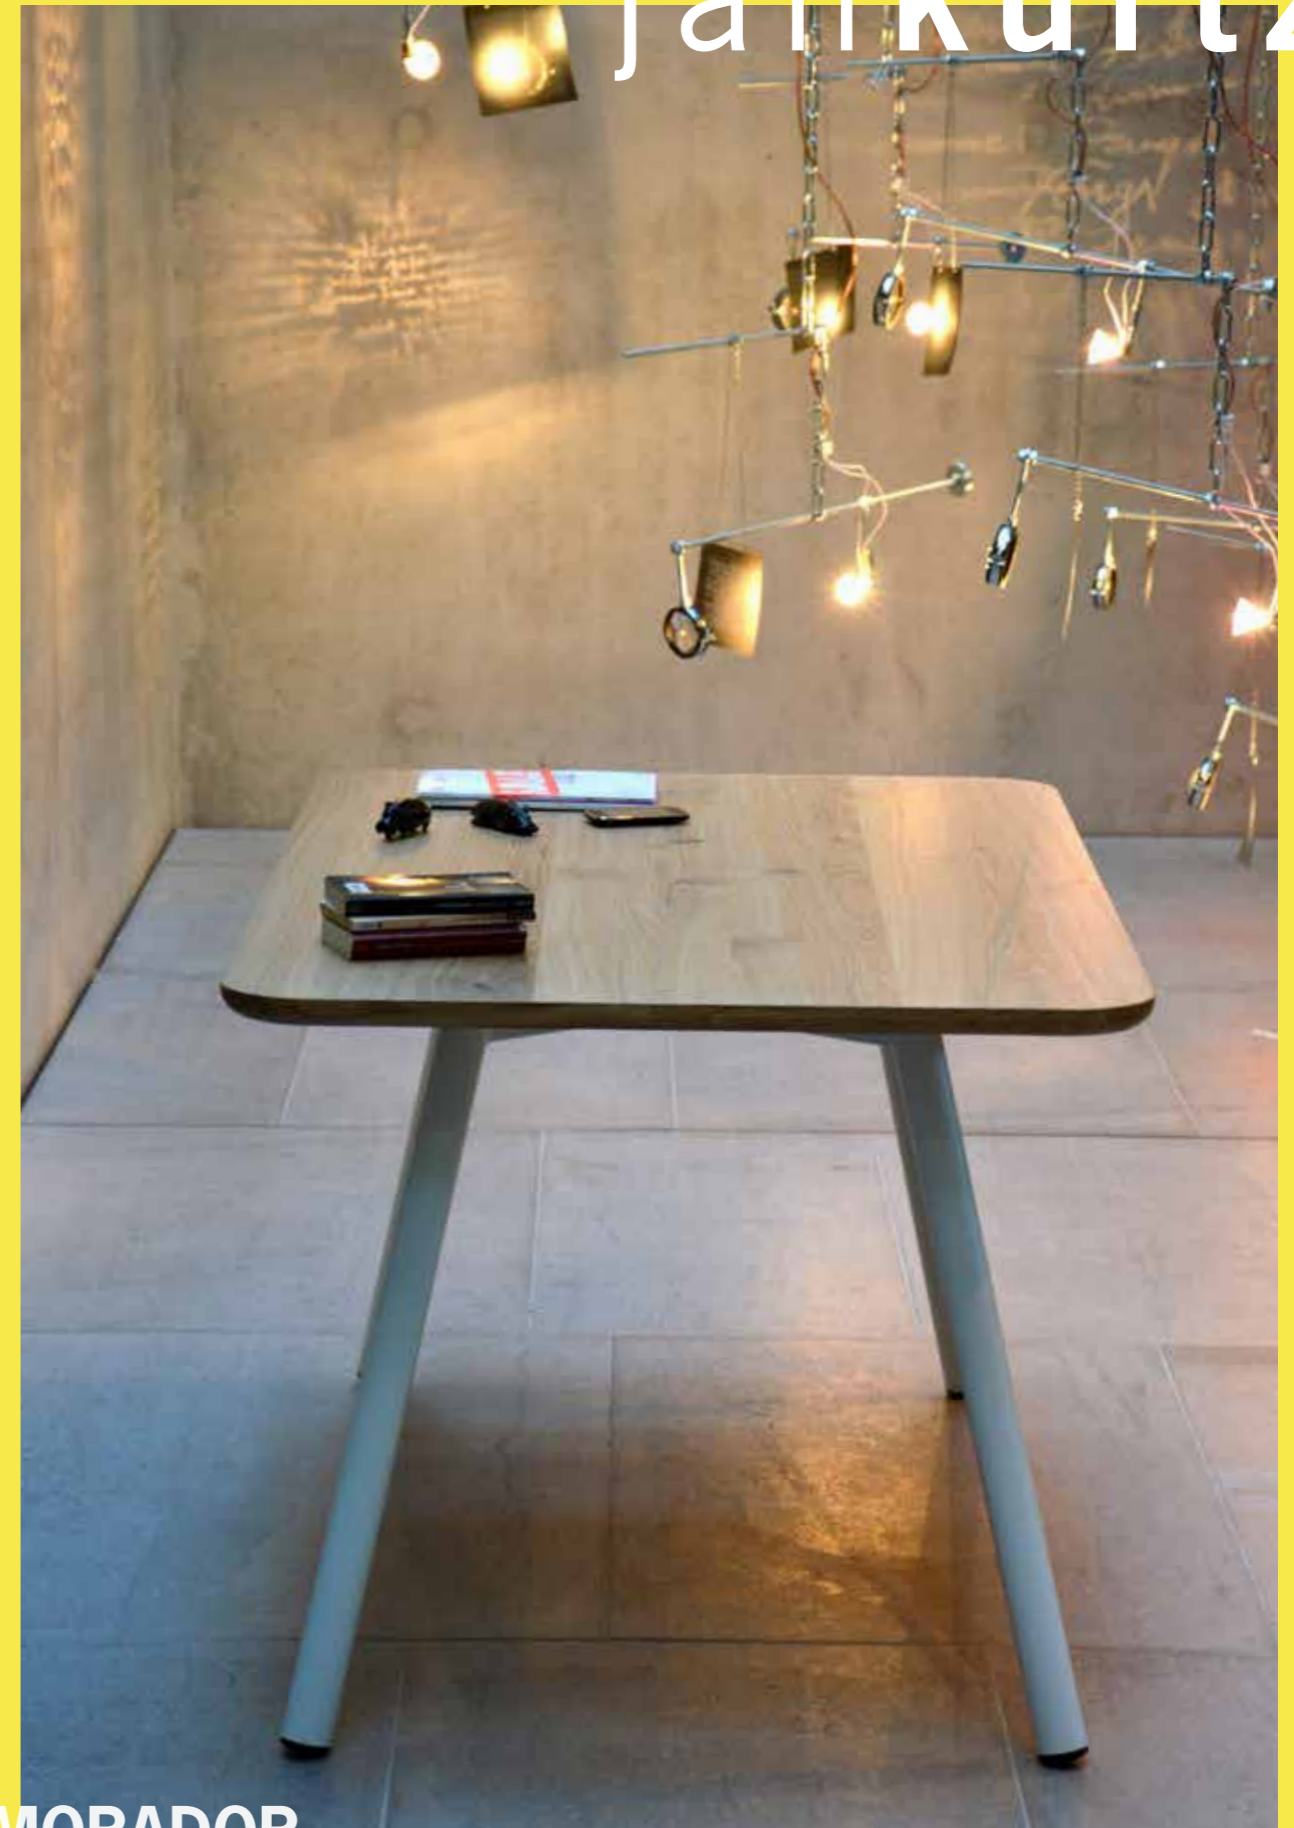

MORADOR design: tom kelley